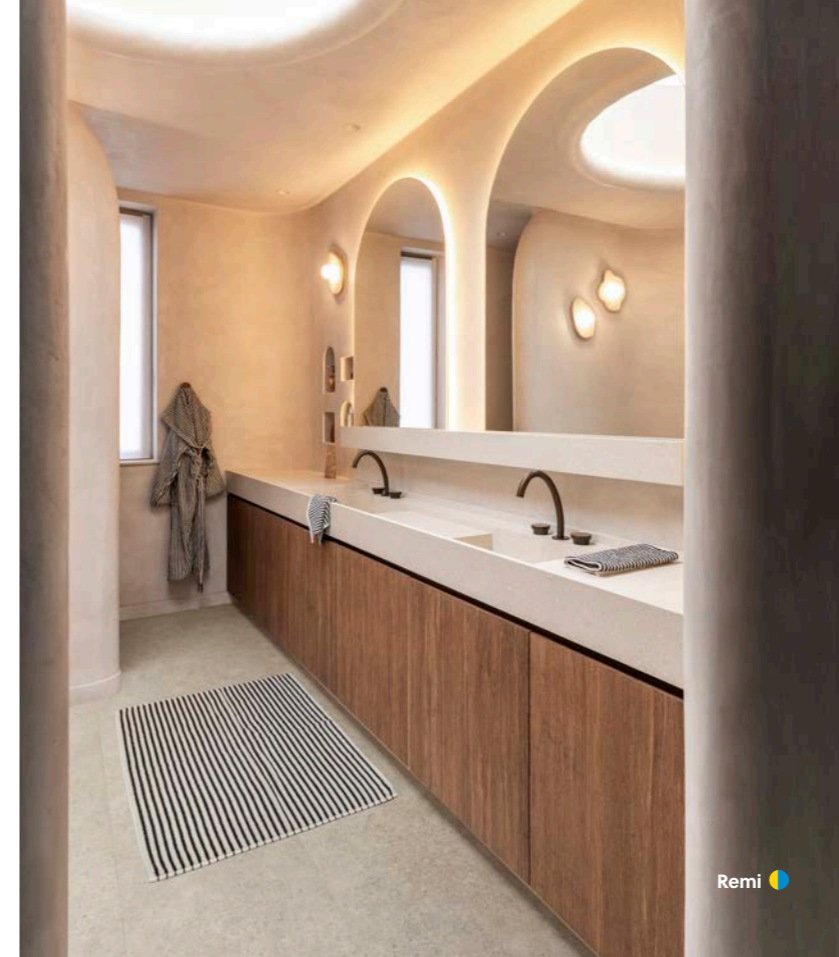

Ontdek de collectie.

Bij Spirit Soul kies je voor planken in XL formaat of in visgraatpatroon met **tien prachtige houtlooks**. Of je gaat voor tegels in **acht moderne steenlooks**.

Ons team stak de handen stevig uit de mouwen om deze collectie te voorzien van een extra authentieke uitstraling. Ze creëerden een **ultramatte look** met onze minutieuze Embossed in Register-texturen: die volgen zowel de knopen en de nerven van het hout, als de steenpatronen. Het resultaat is een verbluffende vloer, met daarbovenop alle comfort die een luxe vinylvloer zo aantrekkelijk maakt.

Remi

tegels

planken