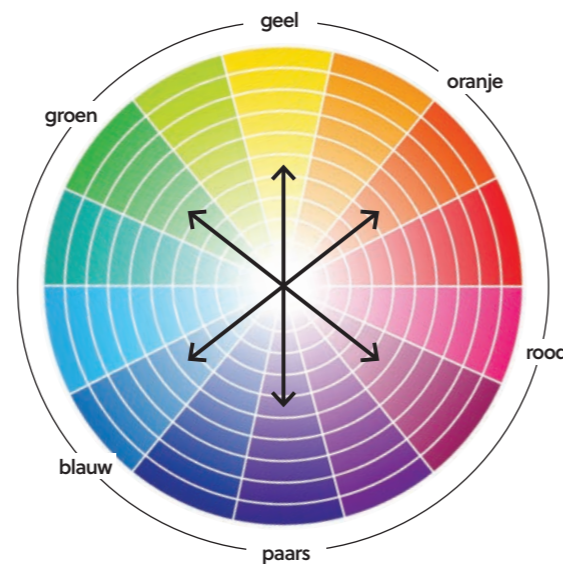

Tegels.

Ontdek **verschillende steentypes**: van kalksteen tot wit en donker marmer, leisteen, beton en zelfs een warmgrijze terrazzo. **Strak, modern en heel uniek** – je voelt de ziel van de vloer in elk detail.

Tori

Tegels

914,4 x 457,2 mm (click & glue down)

Visgraat tegels

609,6 x 107,95 mm (click)
609,6 x 114,3 mm (glue down)

- | | | | |
|---|---|--|---------------------------------------|
| 1. Fiori
Rigid click 55
Glue down 55
KK* | 60002379
60002397
● geel/blauw | 5. Grani
Rigid click 55
Glue down 55
KK* | 60002383
60002401
● blauw/rood |
| 2. Zigi
Rigid click 55
Glue down 55
HB rigid click 55
HB glue down 55
KK* | 60002380
60002398
60002408
60002412
● blauw | 6. Tori
Rigid click 55
Glue down 55
KK* | 60002384
60002402
● blauw/groen |
| 3. Venti
Rigid click 55
Glue down 55
KK* | 60002381
60002399
● blauw/rood | 7. Santi
Rigid click 55
Glue down 55
KK* | 60002385
60002403
● blauw/rood |
| 4. Ravi
Rigid click 55
Glue down 55
KK* | 60002382
60002400
● blauw/rood | 8. Remi
Rigid click 55
Glue down 55
KK* | 60002386
60002404
● geel/blauw |

De juiste kleuren voor jouw interieur.

Hoewel de kleur van je vloer op het eerste gezicht duidelijk lijkt, schuilen er ook subtiele ondertönen in. Deze onderliggende tint noemen we het **kleurkarakter** van je vloer. **Harmony Lab** helpt je om deze mooi af te stemmen op het kleurenpalet van je interieur.

Hoe werkt het?

Onze vloeren zijn ingedeeld in 6 kleurkaraktergroepen:

- geel
- oranje
- rood
- paars
- blauw
- groen

Eens je het kleurkarakter kent van je vloer, helpt de **chromatische kleurencirkel** jou naar de juiste match.