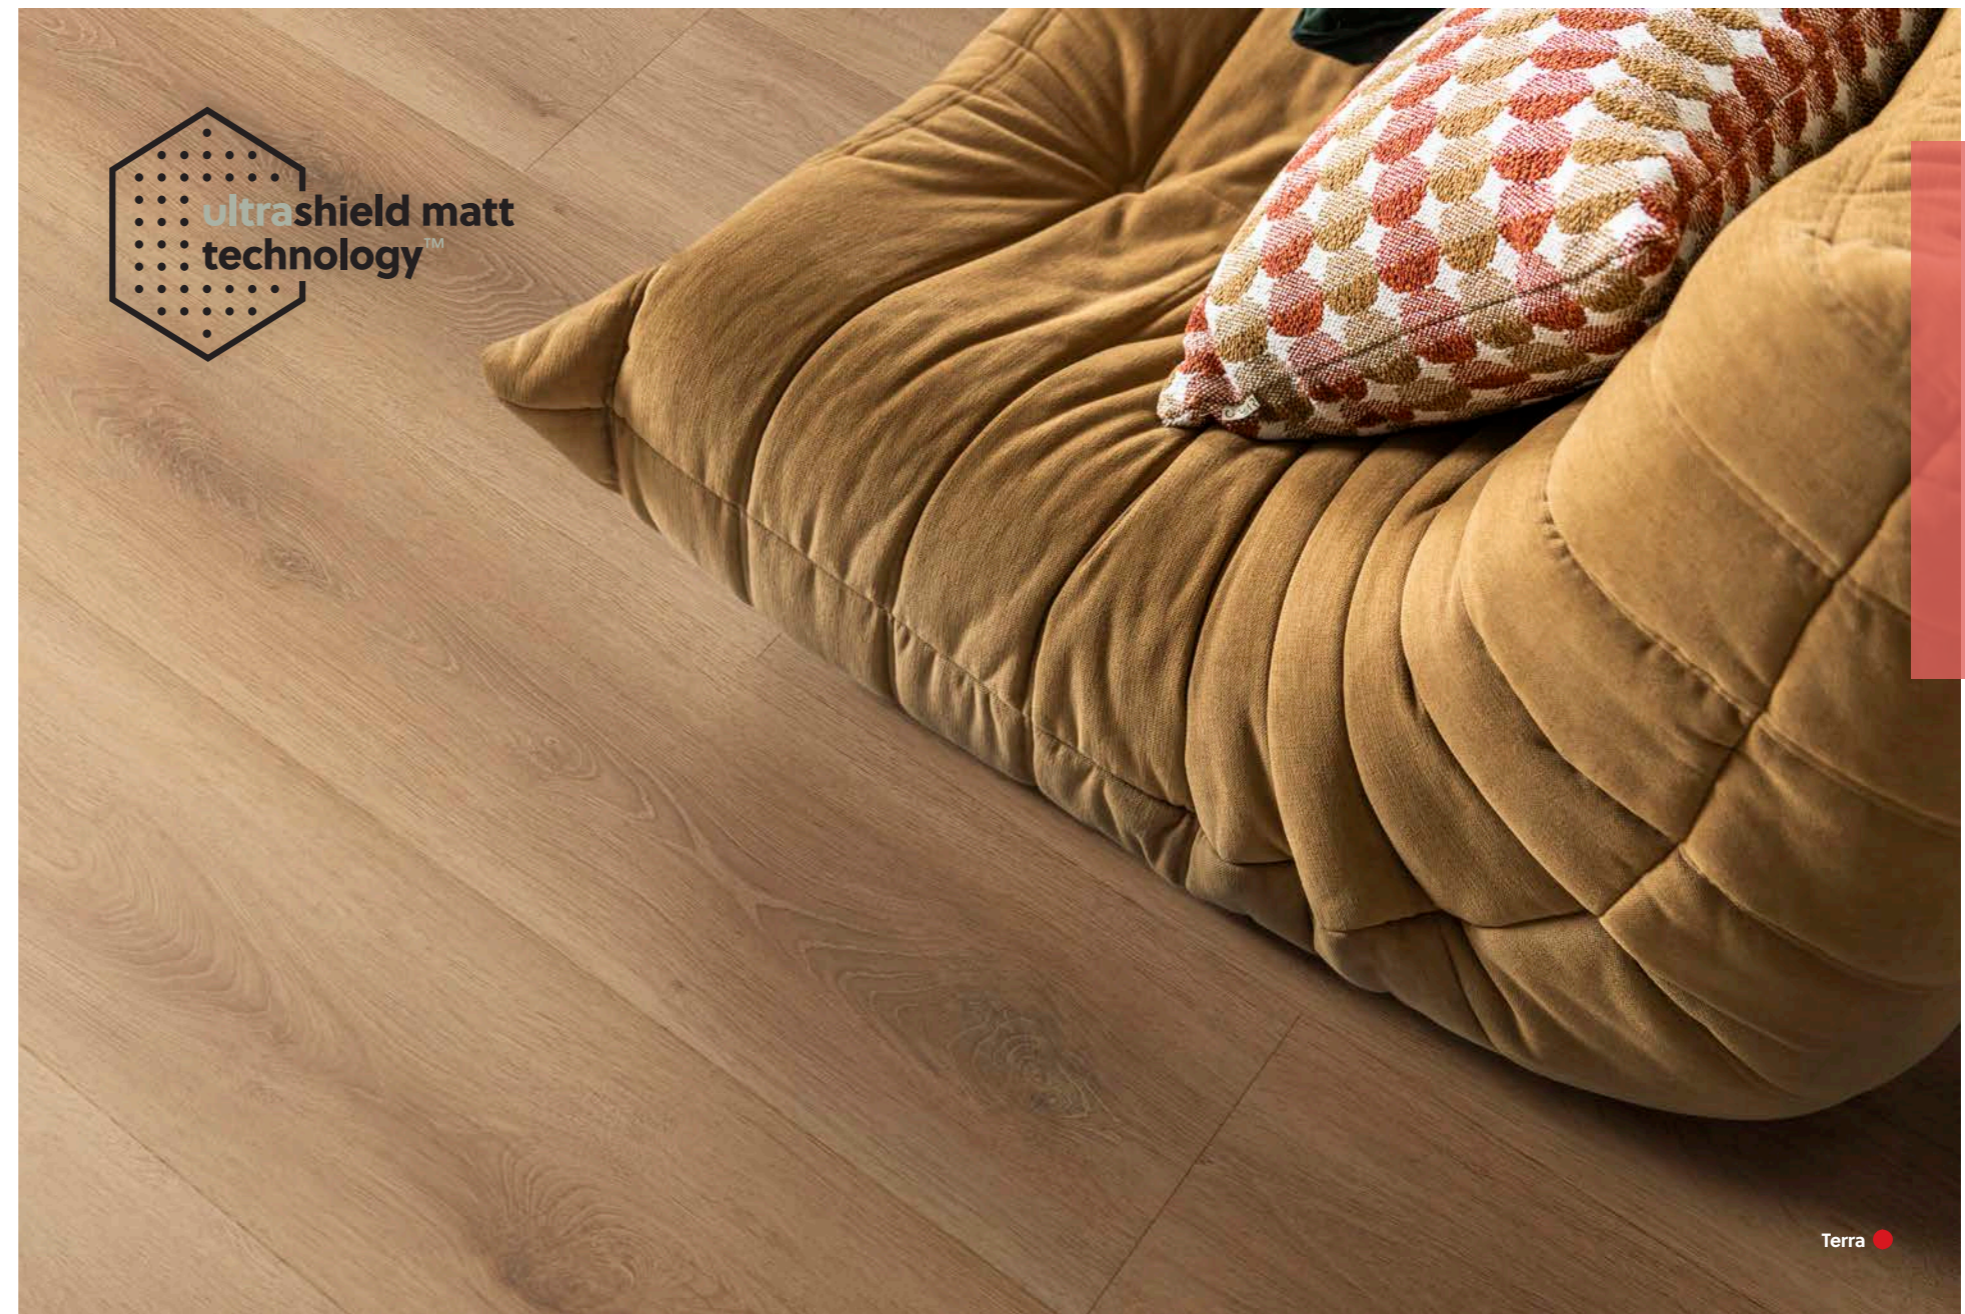

Ultrakrasbestendig

Zetten jouw kinderen of jouw huisdieren het huis soms op stelten? Spirit Soul kan alles aan. Dankzij onze UltraShield Matt Technology™ is het vloeroppervlak ultrakrasbestendig. Altijd klaar voor de alledaagse chaos van een druk leven.