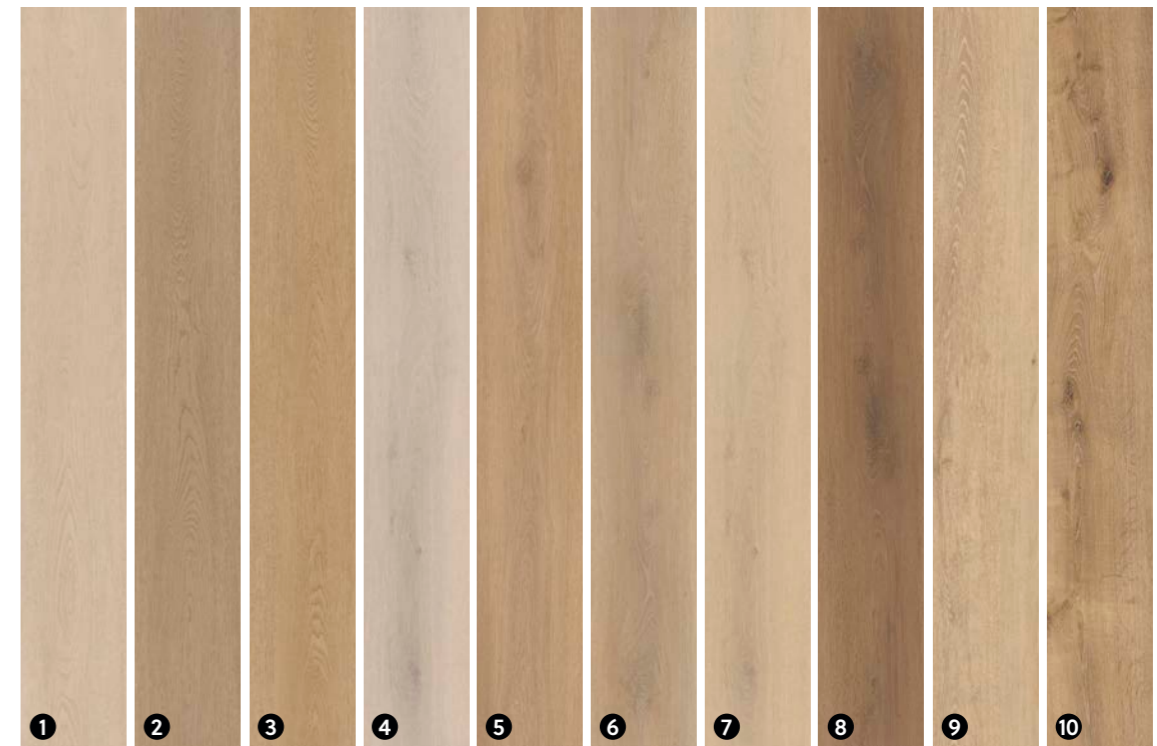

tegels

visgraat

planken

Terra

Planken.

Bekijk verschillende **premium designs** in zachte, rustige en geliefde houttinten, planken met een rustieke touch in warme natuurlijke bruintinten en een moderne twist, maar ook twee uitgesproken rustieke designs die traditie en karakter uitstralen.

XL planken

1524 x 228 mm (click)
1500 x 230 mm (glue down)

Visgraat planken

609,6 x 107,95 mm (click)
609,6 x 114,3 mm (glue down)

- | | | |
|---|--|---|
| <p>1. Luna
Rigid click 55 60002369
Glue down 55 60002387
HB rigid click 55 60002405
HB glue down 55 60002409
KK* ● rood/geel</p> | <p>4. Lara
Rigid click 55 60002372
Glue down 55 60002390
KK* ● paars/blauw</p> | <p>8. Terra
Rigid click 55 60002376
Glue down 55 60002394
KK* ● rood</p> |
| <p>2. Aria
Rigid click 55 60002370
Glue down 55 60002388
HB rigid click 55 60002406
HB glue down 55 60002410
KK* ● rood</p> | <p>5. Jutta
Rigid click 55 60002373
Glue down 55 60002391
KK* ● oranje/rood</p> | <p>9. Allegra
Rigid click 55 60002377
Glue down 55 60002395
KK* ● geel/oranje</p> |
| <p>3. Eliza
Rigid click 55 60002371
Glue down 55 60002389
HB rigid click 55 60002407
HB glue down 55 60002411
KK* ● oranje</p> | <p>6. Stella
Rigid click 55 60002374
Glue down 55 60002392
KK* ● geel/rood</p> | <p>10. Rosetta
Rigid click 55 60002378
Glue down 55 60002396
KK* ● oranje/rood</p> |
| | <p>7. Flora
Rigid click 55 60002375
Glue down 55 60002393
KK* ● geel</p> | |