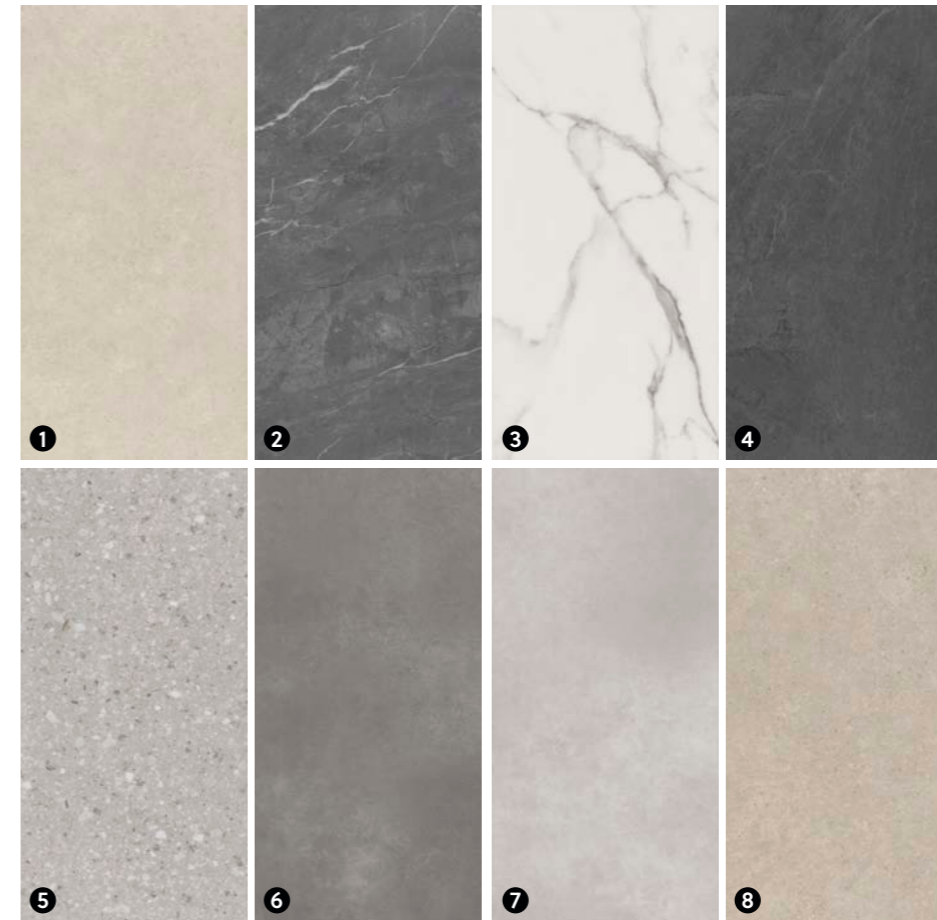

1. Fiori Rigid click 55 Glue down 55 KK*	60002379 60002397 ● geel/blauw	5. Grani Rigid click 55 Glue down 55 KK*	60002383 60002401 ● blauw/rood
2. Zigi Rigid click 55 Glue down 55 HB rigid click 55 HB glue down 55 KK*	60002380 60002398 60002408 60002412 ● blauw	6. Tori Rigid click 55 Glue down 55 KK*	60002384 60002402 ● blauw/groen
3. Venti Rigid click 55 Glue down 55 KK*	60002381 60002399 ● blauw/rood	7. Santi Rigid click 55 Glue down 55 KK*	60002385 60002403 ● blauw/rood
4. Ravi Rigid click 55 Glue down 55 KK*	60002382 60002400 ● blauw/rood	8. Remi Rigid click 55 Glue down 55 KK*	60002386 60002404 ● geel/blauw