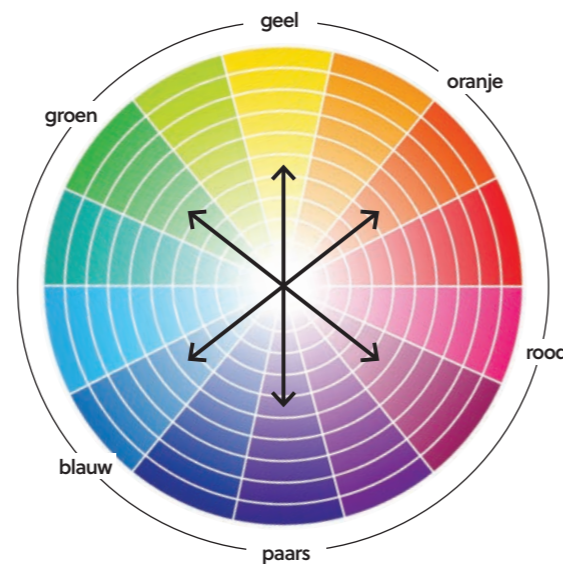

# Tegels.

Ontdek **verschillende steentypes**: van kalksteen tot wit en donker marmer, leisteen, beton en zelfs een warmgrijze terrazzo. **Strak, modern en heel uniek** – je voelt de ziel van de vloer in elk detail.

Tori

Tegels

914,4 x 457,2 mm (click & glue down)

Visgraat tegels

609,6 x 107,95 mm (click)  
609,6 x 114,3 mm (glue down)

- |  |  |
|--|--|
| <p><b>1. Fiori</b><br/>Rigid click 55 60002379<br/>Glue down 55 60002397<br/>KK* ●geel/blauw</p>   | <p><b>5. Grani</b><br/>Rigid click 55 60002383<br/>Glue down 55 60002401<br/>KK* ●blauw/rood</p> |
| <p><b>2. Zigi</b><br/>Rigid click 55 60002380<br/>Glue down 55 60002398<br/>HB rigid click 55 60002408<br/>HB glue down 55 60002412<br/>KK* ●blauw</p> | <p><b>6. Tori</b><br/>Rigid click 55 60002384<br/>Glue down 55 60002402<br/>KK* ●blauw/groen</p> |
| <p><b>3. Venti</b><br/>Rigid click 55 60002381<br/>Glue down 55 60002399<br/>KK* ●blauw/rood</p>   | <p><b>7. Santi</b><br/>Rigid click 55 60002385<br/>Glue down 55 60002403<br/>KK* ●blauw/rood</p> |
| <p><b>4. Ravi</b><br/>Rigid click 55 60002382<br/>Glue down 55 60002400<br/>KK* ●blauw/rood</p>  | <p><b>8. Remi</b><br/>Rigid click 55 60002386<br/>Glue down 55 60002404<br/>KK* ●geel/blauw</p>  |

# De juiste kleuren voor jouw interieur.

Hoewel de kleur van je vloer op het eerste gezicht duidelijk lijkt, schuilen er ook subtiele ondertonen in. Deze onderliggende tint noemen we het **kleurkarakter** van je vloer. **Harmony Lab** helpt je om deze mooi af te stemmen op het kleurenpalet van je interieur.

## Hoe werkt het?

Onze vloeren zijn ingedeeld in 6 kleurkaraktergroepen:

- geel
- oranje
- rood
- paars
- blauw
- groen

Eens je het kleurkarakter kent van je vloer, helpt de **chromatische kleurencirkel** jou naar de juiste match.