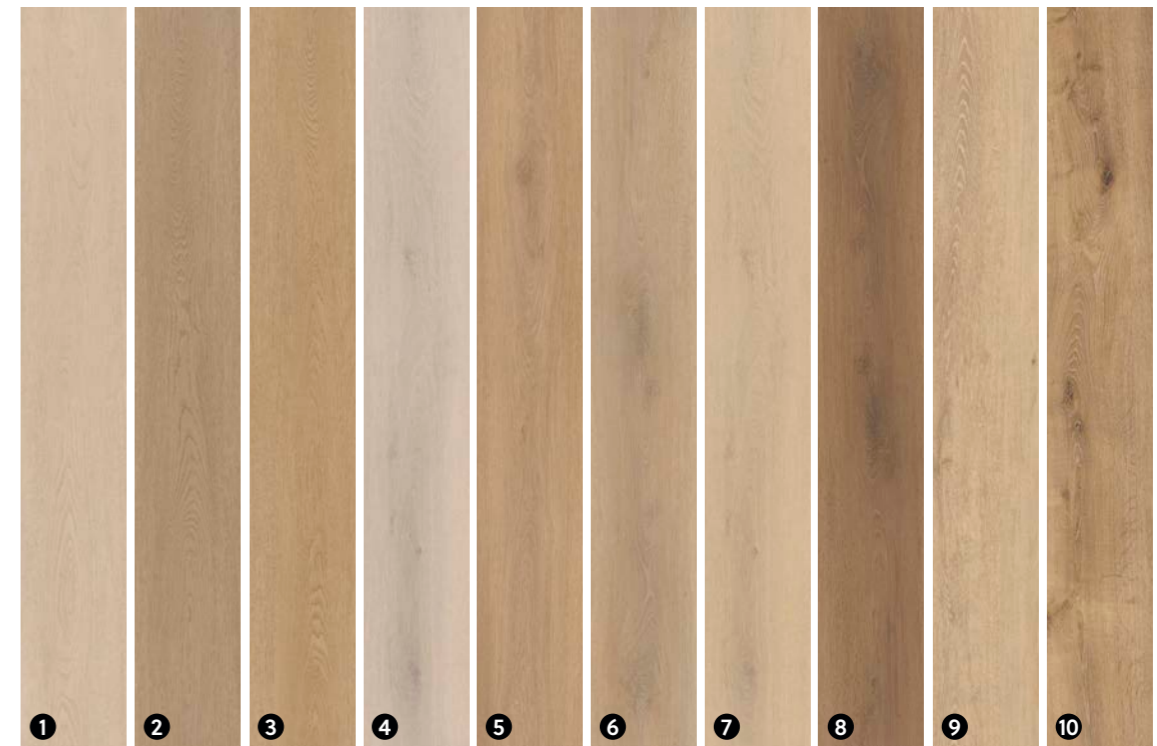

# Planken.

Bekijk verschillende **premium designs** in zachte, rustige en geliefde houttinten, planken met een rustieke touch in warme natuurlijke bruintinten en een moderne twist, maar ook twee uitgesproken rustieke designs die traditie en karakter uitstralen.

**XL planken**

1524 x 228 mm (click)  
1500 x 230 mm (glue down)

**Visgraat planken**

609,6 x 107,95 mm (click)  
609,6 x 114,3 mm (glue down)

- |   |  |   |
|---|--|---|
| <p><b>1. Luna</b><br/>Rigid click 55 60002369<br/>Glue down 55 60002387<br/>HB rigid click 55 60002405<br/>HB glue down 55 60002409<br/>KK* ● rood/geel</p> | <p><b>4. Lara</b><br/>Rigid click 55 60002372<br/>Glue down 55 60002390<br/>KK* ● paars/blauw</p>  | <p><b>8. Terra</b><br/>Rigid click 55 60002376<br/>Glue down 55 60002394<br/>KK* ● rood</p>           |
| <p><b>2. Aria</b><br/>Rigid click 55 60002370<br/>Glue down 55 60002388<br/>HB rigid click 55 60002406<br/>HB glue down 55 60002410<br/>KK* ● rood</p>      | <p><b>5. Jutta</b><br/>Rigid click 55 60002373<br/>Glue down 55 60002391<br/>KK* ● oranje/rood</p> | <p><b>9. Allegra</b><br/>Rigid click 55 60002377<br/>Glue down 55 60002395<br/>KK* ● geel/oranje</p>  |
| <p><b>3. Eliza</b><br/>Rigid click 55 60002371<br/>Glue down 55 60002389<br/>HB rigid click 55 60002407<br/>HB glue down 55 60002411<br/>KK* ● oranje</p>   | <p><b>6. Stella</b><br/>Rigid click 55 60002374<br/>Glue down 55 60002392<br/>KK* ● geel/rood</p>  | <p><b>10. Rosetta</b><br/>Rigid click 55 60002378<br/>Glue down 55 60002396<br/>KK* ● oranje/rood</p> |
|   | <p><b>7. Flora</b><br/>Rigid click 55 60002375<br/>Glue down 55 60002393<br/>KK* ● geel</p>        |   |