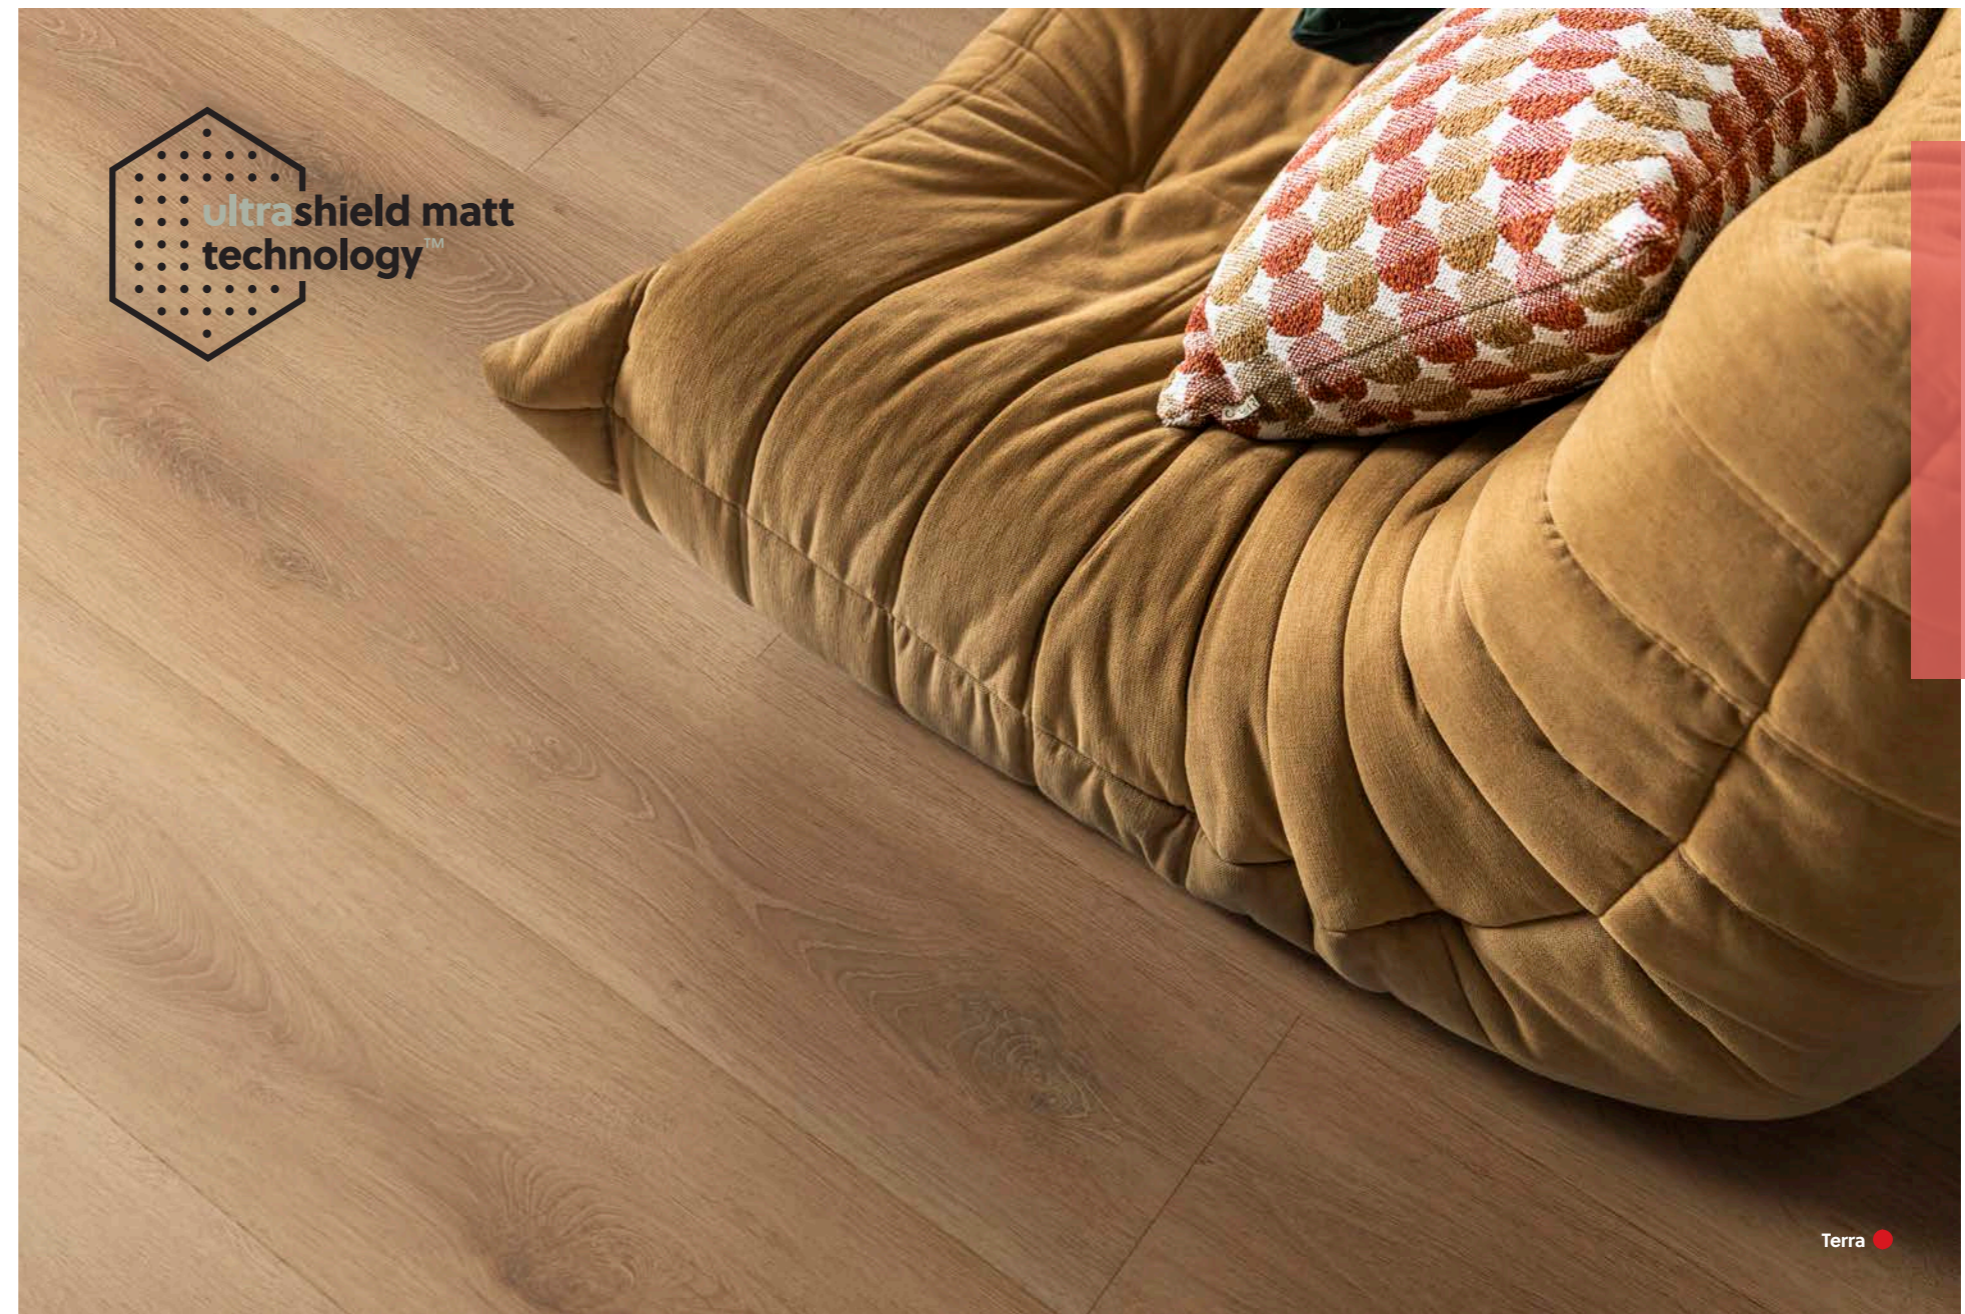

Beter en sterker dan ooit. Spirit Soul biedt heel wat **unieke eigenschappen** die uittorenen boven de gemiddelde luxe vinylplanken en -tegels. Deze vloer brengt een bijzondere sfeer in huis.

Ultramatte designs

Ultramat! Ultramooi! Dichter bij de look van een echte houtvloer kom je niet. Dit dankzij een extra toplaag die alle houtnerven en -knopen volgt tot in de kleinste details: mogelijk gemaakt door onze UltraShield Matt Technology™ en Embossed in register-techniek. Een betere slipweerstand met een oprecht realistische look, volledig ontworpen in België door eigen experts? Bring it on!

Een natuurlijk interieur

Bezorgd om herhalingen te zien in je vloer? Niet nodig! Deze collectie biedt voldoende unieke planken en tegels, waardoor je ruimte een natuurlijke charme krijgt. Minder herhaling in planken en tegels betekent een meer authentieke look – een perfect plaatje voor elk interieur dus.

Ultraslipvast

Het slechte nieuws? Geen sokglijd-fun meer voor de kinderen. Het goede? Geen stress meer als ze elkaar achterna zitten door het huis. De UltraShield Matt Technology™ maakt deze vloer compleet antislip. Zo blijft je huis stijlvol én veilig.

Ultrakrasbestendig

Zetten jouw kinderen of jouw huisdieren het huis soms op stelten? Spirit Soul kan alles aan. Dankzij onze UltraShield Matt Technology™ is het vloeroppervlak ultrakrasbestendig. Altijd klaar voor de alledaagse chaos van een druk leven.