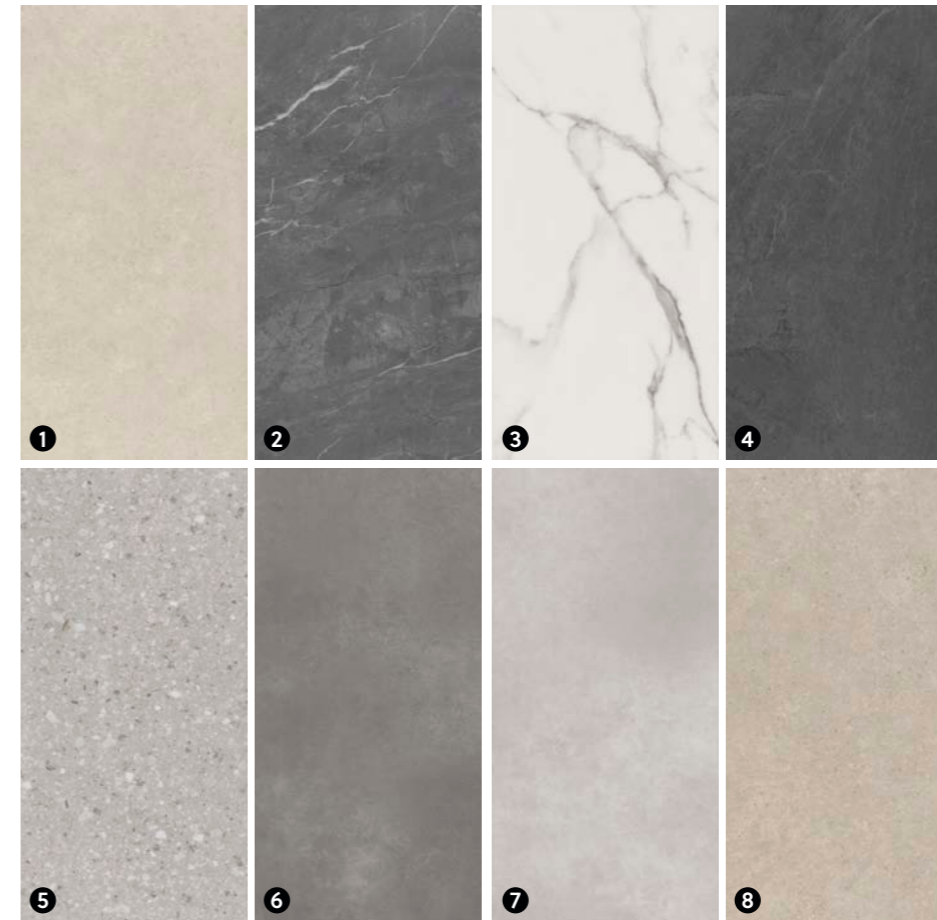

1. Fiori Rigid click 55 60002379 Glue down 55 60002397 KK* ●geel/blauw	5. Grani Rigid click 55 60002383 Glue down 55 60002401 KK* ●blauw/rood
2. Zigi Rigid click 55 60002380 Glue down 55 60002398 HB rigid click 55 60002408 HB glue down 55 60002412 KK* ●blauw	6. Tori Rigid click 55 60002384 Glue down 55 60002402 KK* ●blauw/groen
3. Venti Rigid click 55 60002381 Glue down 55 60002399 KK* ●blauw/rood	7. Santi Rigid click 55 60002385 Glue down 55 60002403 KK* ●blauw/rood
4. Ravi Rigid click 55 60002382 Glue down 55 60002400 KK* ●blauw/rood	8. Remi Rigid click 55 60002386 Glue down 55 60002404 KK* ●geel/blauw