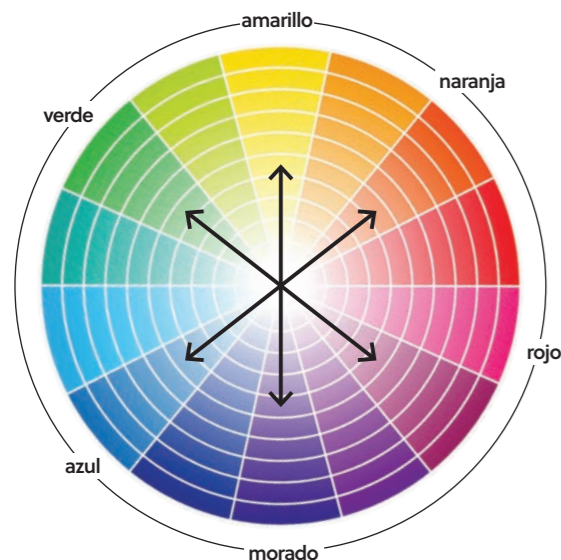

Losetas de vinilo

1. Delhi	Rigid click 30 Glue down 30 Rigid click 55 Glue down 55 Loose lay 55 CC*	60002213 60002225 60002238 60002258 60002345	2. Bali	Rigid click 30 Glue down 30 Rigid click 55 Glue down 55 Loose lay 55 CC*	60002214 60002226 60002239 60002259 60002416 CC*	3. Rimini	Rigid click 30 Glue down 30 Rigid click 55 Glue down 55 Loose lay 55 CC*	60002215 60002227 60002240 60002260 60002346 CC*	4. Fuji	Rigid click 30 Glue down 30 Rigid click 55 Glue down 55 Loose lay 55 CC*	60002216 60002228 60002241 60002261 60002347 ● azul
				● morado	● amarillo ● morado	● azul ● morado					

*CC: carácter del color - para más información, dirijase a las páginas 14 - 15.

Escoja los colores adecuados para su interior.

Aunque el color de su suelo parece bastante sencillo a primera vista, tiene toda una capa de sutiles matices. Este matiz subyacente **se denomina carácter cromático** del suelo. **Harmony Lab** le ayudará a adaptarlo a la gama cromática de su interior.

Cómo funciona

El carácter cromático de nuestros suelos se clasifica en 6 grupos de colores:

- amarillo
- morado
- naranja
- azul
- rojo
- verde

Una vez conozca el carácter del color, **le guiará** en sus decisiones.

Deje que brille su creatividad con un contraste de colores atrevido y vibrante, o cree una paleta equilibrada y armoniosa para crear un ambiente apacible. Usted elige.

Utilizar **colores armónicos** significa utilizar colores del círculo cromático que sean del mismo color o del color vecino del carácter cromático de su suelo. Por ejemplo: si su suelo tiene un carácter azul, esto significa utilizar variaciones de azul, verde y morado.