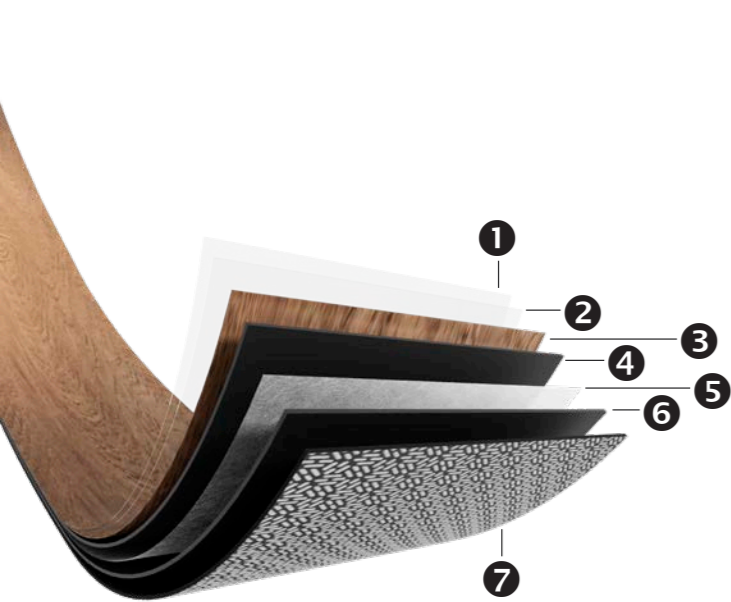

¿Necesitas un extra de rapidez?

Loose lay: instalación rápida, sin complicaciones.

Disfruta de una instalación rápida y sin complicaciones con las lamasy losetas Zenn loose lay. Permanecen perfectamente en su sitio gracias a su ingenioso soporte antideslizante, tanto si se instalan totalmente encoladas, parcialmente encoladas o completamente loose lay.

Diseñado para responder a las exigencias de espacios comerciales de alto tránsito como oficinas y hoteles, Zenn loose lay es ideal para suelos técnicos y zonas donde la sustitución sencilla es imprescindible. Inteligente, resistente y supersencillo de instalar, Zenn loose lay es una excelente elección para tu próximo proyecto.

- 1 Recubrimiento PU
- 2 Capa de uso
- 3 Capa decorativa
- 4 Capa intermedia
- 5 Fibra de vidrio
- 6 Base
- 7 Base antideslizante