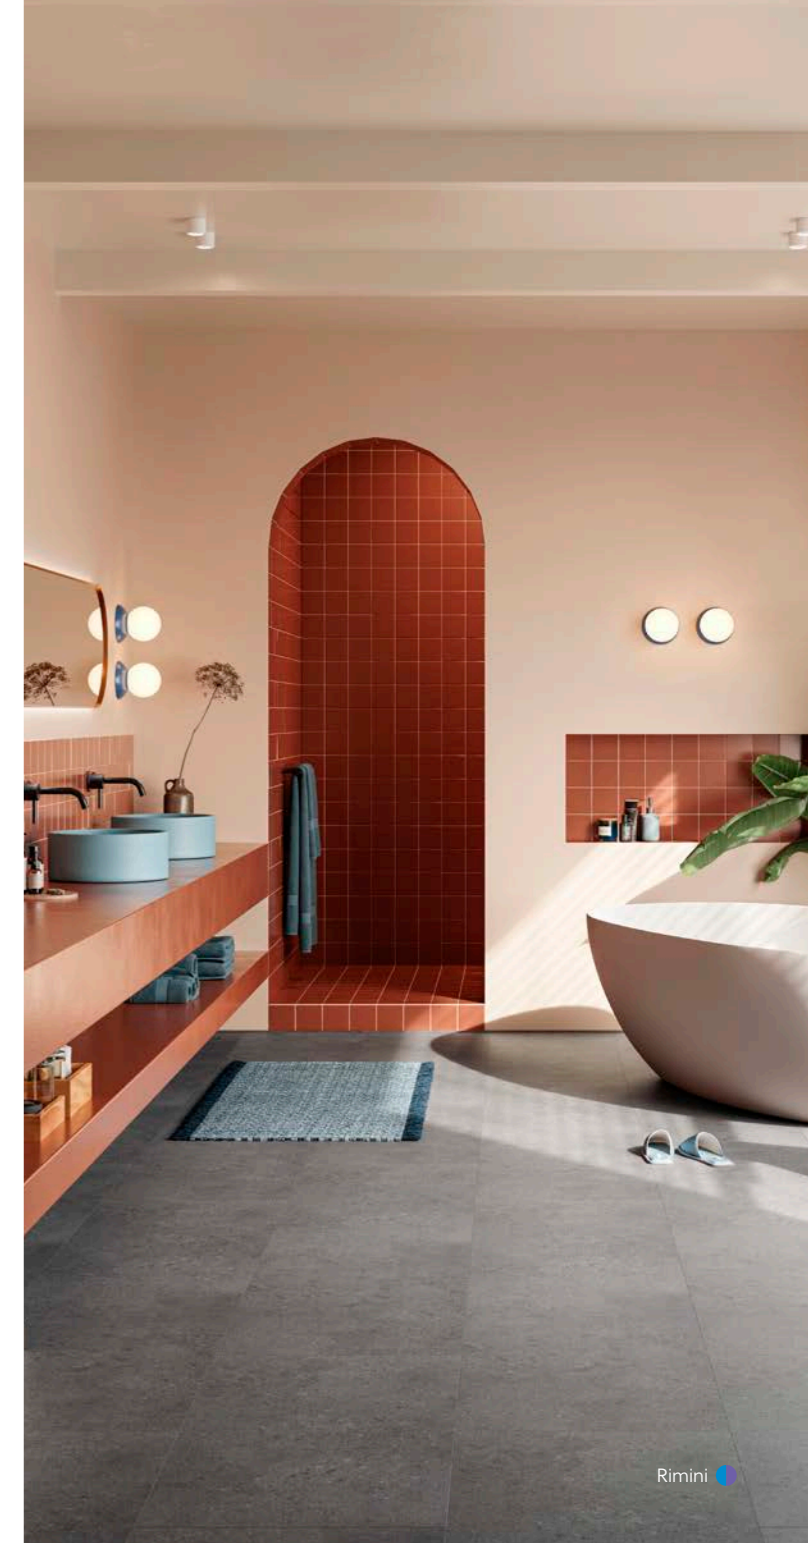

*CC: carácter del color - para más información, dirijase a las páginas 14 - 15.