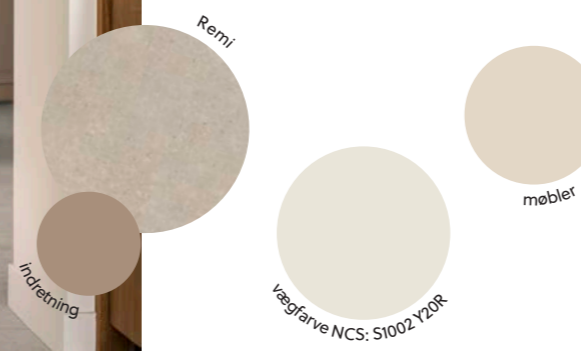

# Fliser.

Se vores brede udvalg af **forskellige stentyper**, fra kalksten til hvid og mørk marmor, skifer, cement og endda en varm grå terrazzo. **Elegante, moderne og helt unikke** – de kommunikerer gulvets sjæl.

# De rigtige farver til dit interiør.

Selvom farven på dit gulv virker ret indlysende ved første øjekast, har gulvet et helt lag af diskrete undertoner. Den underliggende nuance kaldes farvekarakteren på dit gulv. **Harmony Lab** hjælper dig med at matche den med de ree farver til dit interiør.

## Sådan fungerer det

Dit gulvs farvekarakter opdeles 6 farvegrupper:

- gul
- orange
- rød
- lilla
- blå
- grøn

Når du kender farvekarakteren, kan det **kromatiske farvehjul** hjælpe dig med dine valg.

At bruge **kontrastfarver** vil sige at bruge farver, der er direkte modsat gulvets farvekarakter på det kromatiske farvehjul. For eksempel: Har dit gulv en gul farvekarakter, kan du kontrastere med lilla elementer i dit interiør.

## Harmoniske farver

At bruge **harmoniske farver** betyder at bruge farver på farvehjulet, der enten har samme farve eller er nabofarven til dit gulvs farvekarakter. For eksempel: Har dit gulv en blå farvekarakter, kan du bruge varianter af blå, grøn og lilla.