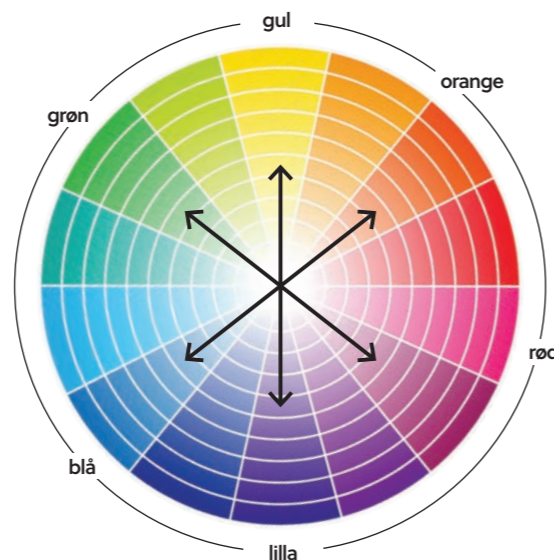

En komplet oversigt over DB-numre findes på side 31.

(\*) Farvekarakter: Opdag videnskaben bag gulvets farvekarakter på [www.berryalloc.com/harmony-lab](http://www.berryalloc.com/harmony-lab)

# De rigtige farver til dit interiør.

Selvom farven på dit gulv virker ret indlysende ved første øjekast, har gulvet et helt lag af diskrete undertoner. Den underliggende nuance kaldes farvekarakteren på dit gulv. **Harmony Lab** hjælper dig med at matche den med de ree farver til dit interiør.

## Sådan fungerer det

Dit gulvs farvekarakter opdeles 6 farvegrupper:

- gul
- orange
- rød
- lilla
- blå
- grøn

Når du kender farvekarakteren, kan det **kromatiske farvehjul** hjælpe dig med dine valg.

At bruge **kontrastfarver** vil sige at bruge farver, der er direkte modsat gulvets farvekarakter på det kromatiske farvehjul. For eksempel: Har dit gulv en gul farvekarakter, kan du kontrastere med lilla elementer i dit interiør.

## Harmoniske farver

At bruge **harmoniske farver** betyder at bruge farver på farvehjulet, der enten har samme farve eller er nabofarven til dit gulvs farvekarakter. For eksempel: Har dit gulv en blå farvekarakter, kan du bruge varianter af blå, grøn og lilla.