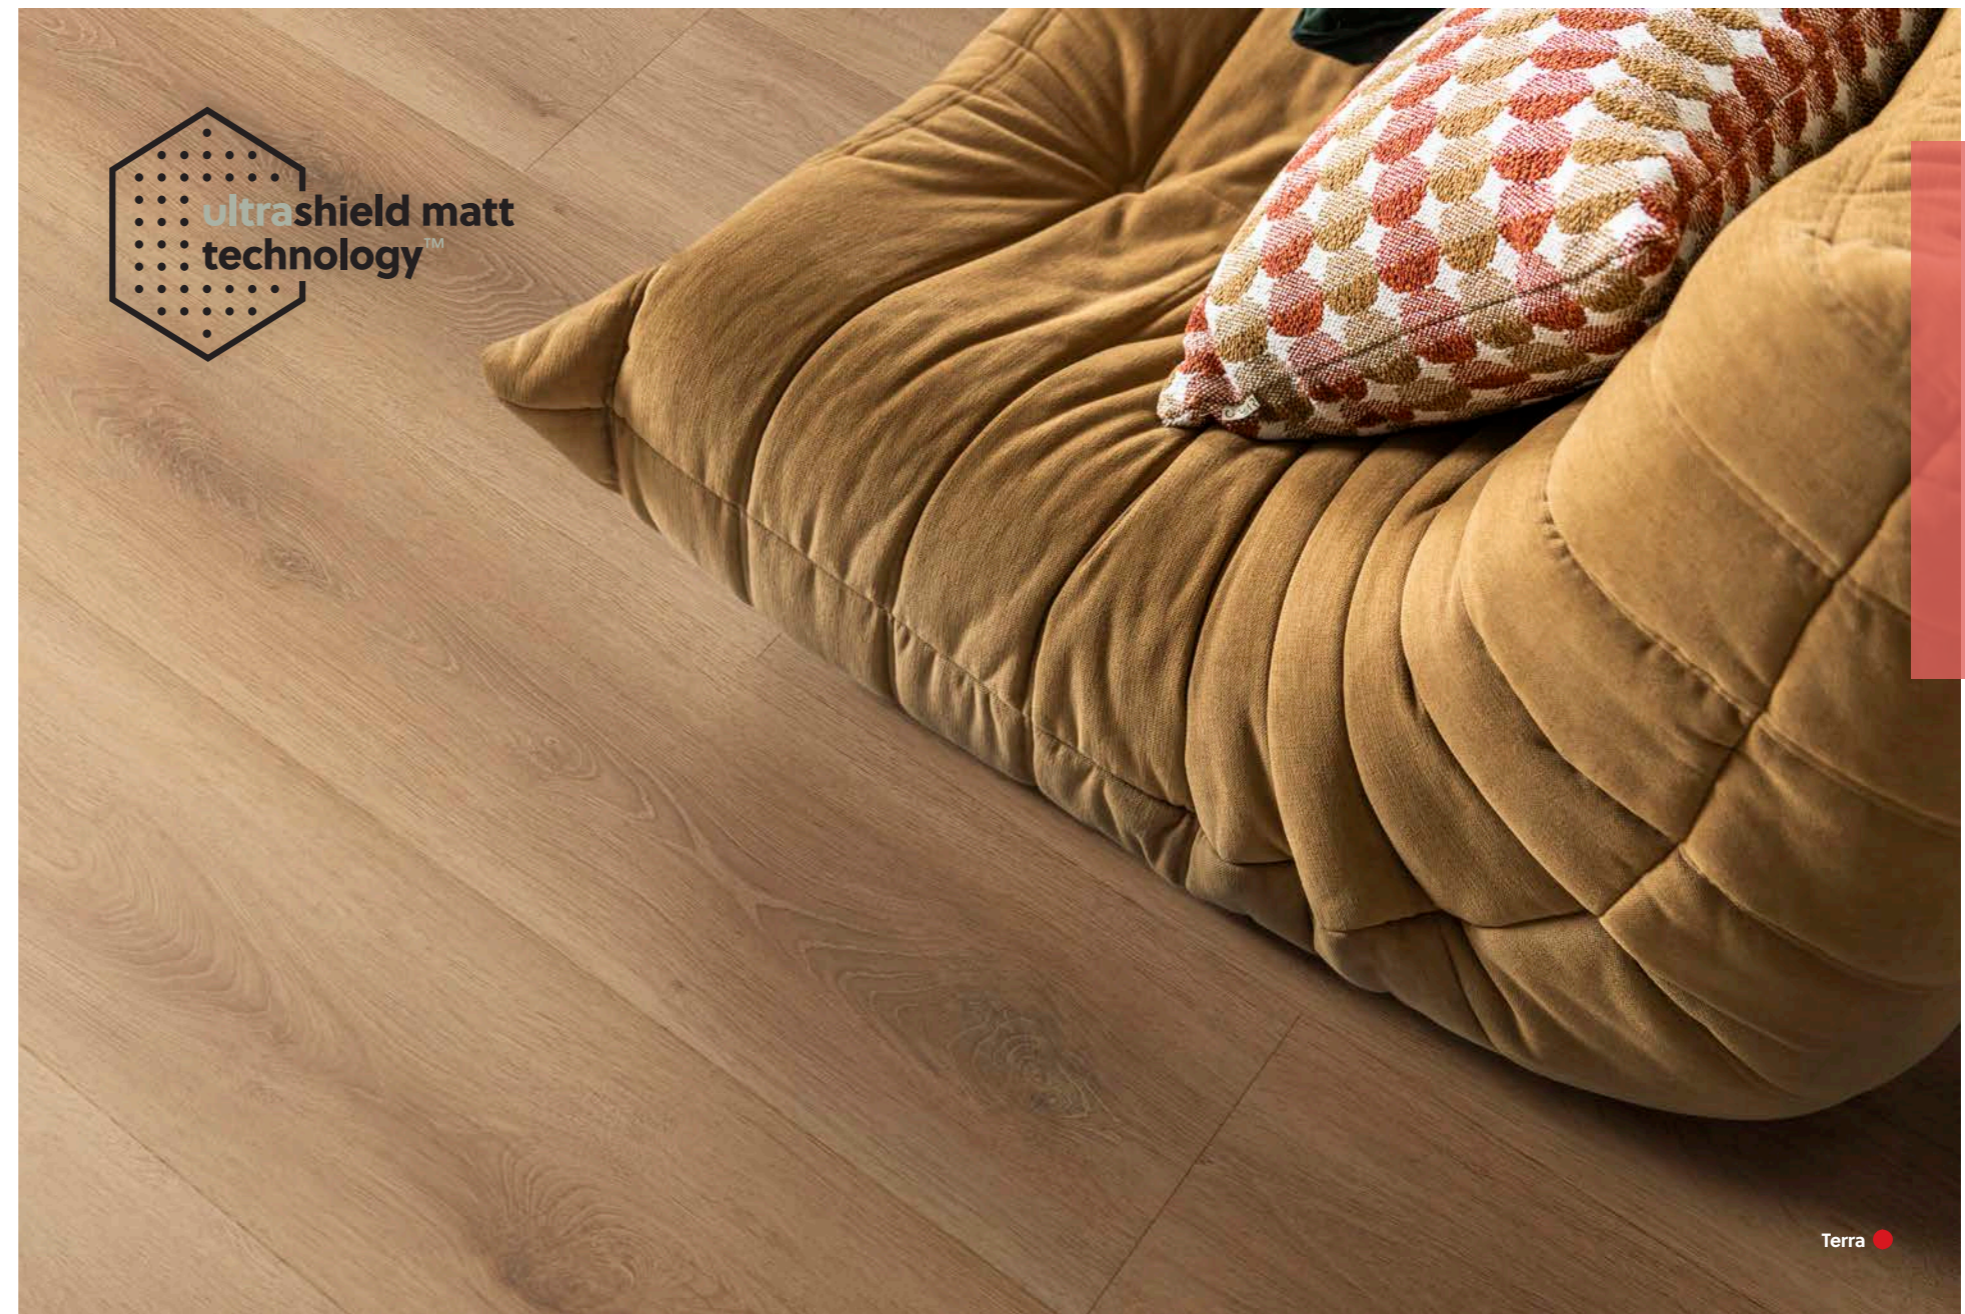

## Ultraridsefast

Lidt for aktive børn? Kæledyr med kløer? Spirit Soul klarer det hele. Takket være UltraShield Matt Technology™ er overfladen ultraridsebestandig og kan klare hverdagens kaos i et travlt hjemmeliv.