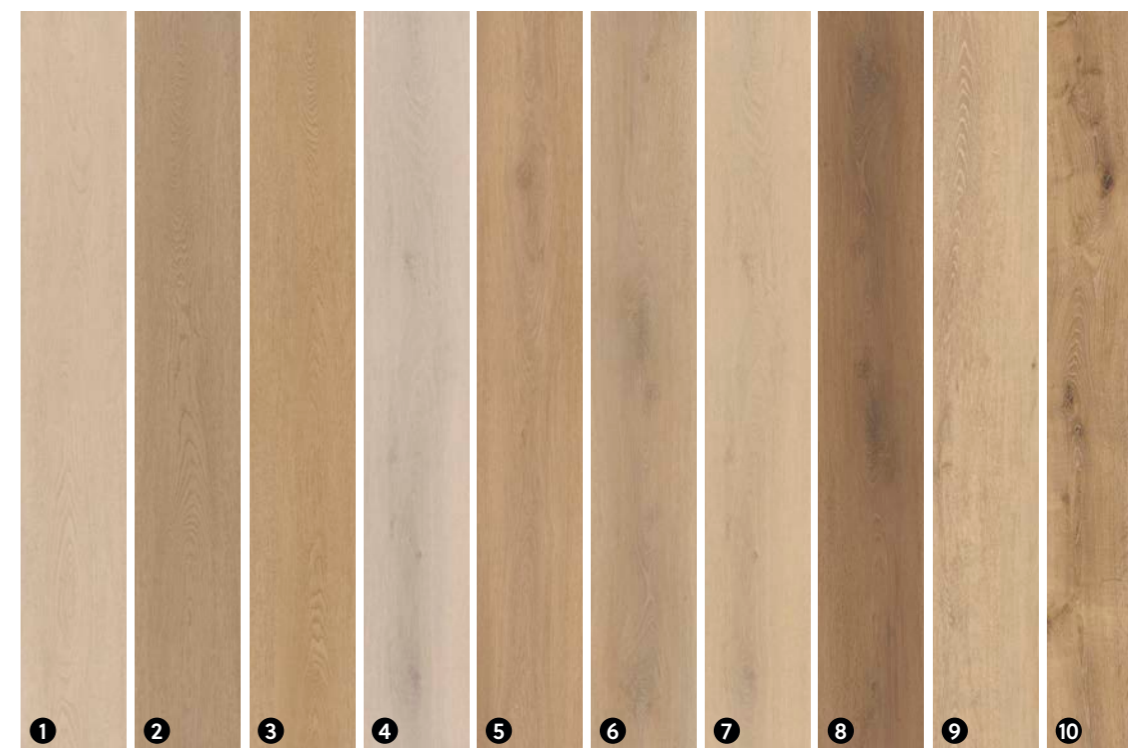

1. Luna Rigid click 55 60002369 Glue down 55 60002387 HB rigid click 55 60002405 HB glue down 55 60002409 FK* ● rød/gul	4. Lara Rigid click 55 60002372 Glue down 55 60002390 FK* ● lilla/blå	8. Terra Rigid click 55 60002376 Glue down 55 60002394 FK* ● rød
2. Aria Rigid click 55 60002370 Glue down 55 60002388 HB rigid click 55 60002406 HB glue down 55 60002410 FK* ● rød	5. Jutta Rigid click 55 60002373 Glue down 55 60002391 FK* ● orange/rød	9. Allegra Rigid click 55 60002377 Glue down 55 60002395 FK* ● gul/orange
3. Eliza Rigid click 55 60002371 Glue down 55 60002389 HB rigid click 55 60002407 HB glue down 55 60002411 FK* ● orange	6. Stella Rigid click 55 60002374 Glue down 55 60002392 FK* ● gul/rød	10. Rosetta Rigid click 55 60002378 Glue down 55 60002396 FK* ● orange/rød
	7. Flora Rigid click 55 60002375 Glue down 55 60002393 FK* ● gul	

En komplet oversigt over DB-numre findes på side 31.

(*) Farvekarakter: Opdag videnskaben bag gulvets farvekarakter på www.berryalloc.com/harmony-lab