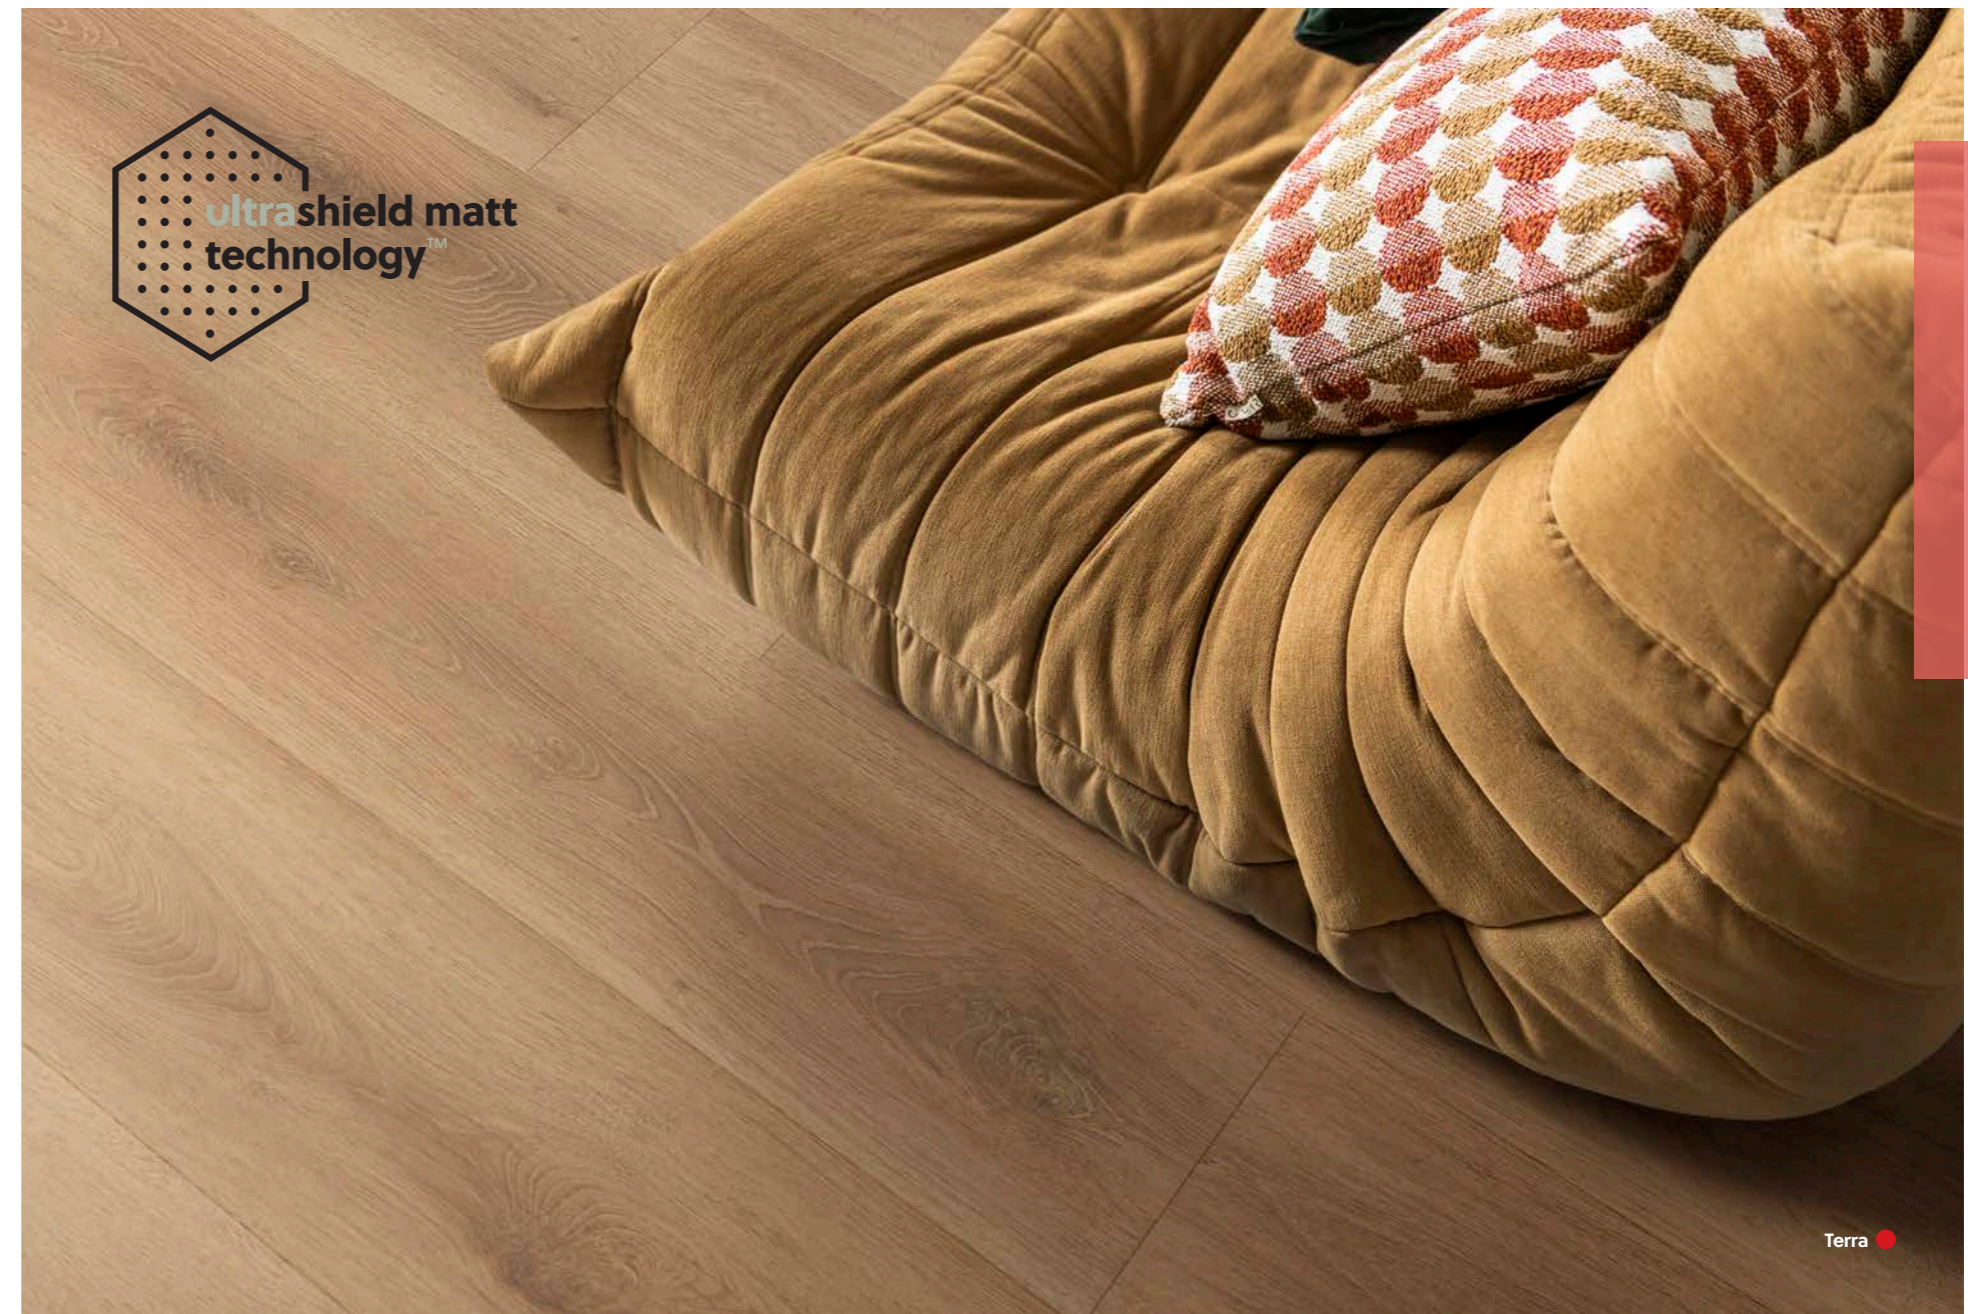

Ultra résistant aux rayures

Des enfants maladroits ? Un animal plein d'énergie ? Spirit Soul est là pour vous. Grâce à la technologie UltraShield Matt™, sa surface est ultra résistante aux rayures et conçue pour affronter le chaos du quotidien dans une maison pleine de vie.