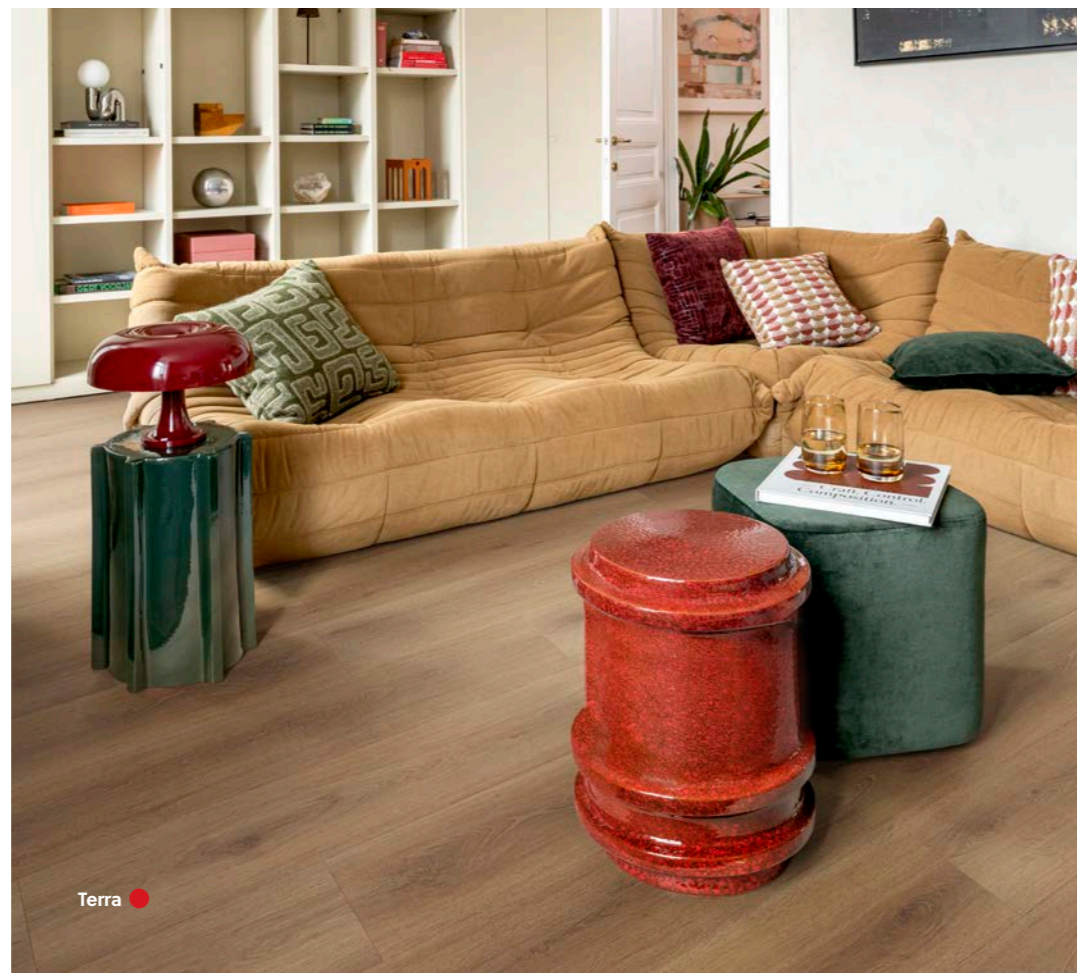

Découvrez la collection.

Spirit Soul propose des lames XL et en bâtons rompus dans **dix superbes décors bois**, ainsi que des dalles disponibles dans **huit décors pierre modernes**.

Notre équipe a travaillé avec soin pour offrir un niveau d'authenticité supplémentaire à cette collection, en développant un **aspect ultra-mat** obtenu grâce à notre technique spécialisée Grainage au registre qui suit fidèlement les veinages du bois, complétée par des reliefs pierre réalistes. Le résultat : un sol élégant, combinant tous les avantages qu'une solution vinyle peut vous offrir.

dalles

bâton rompu

lames

Terra ●