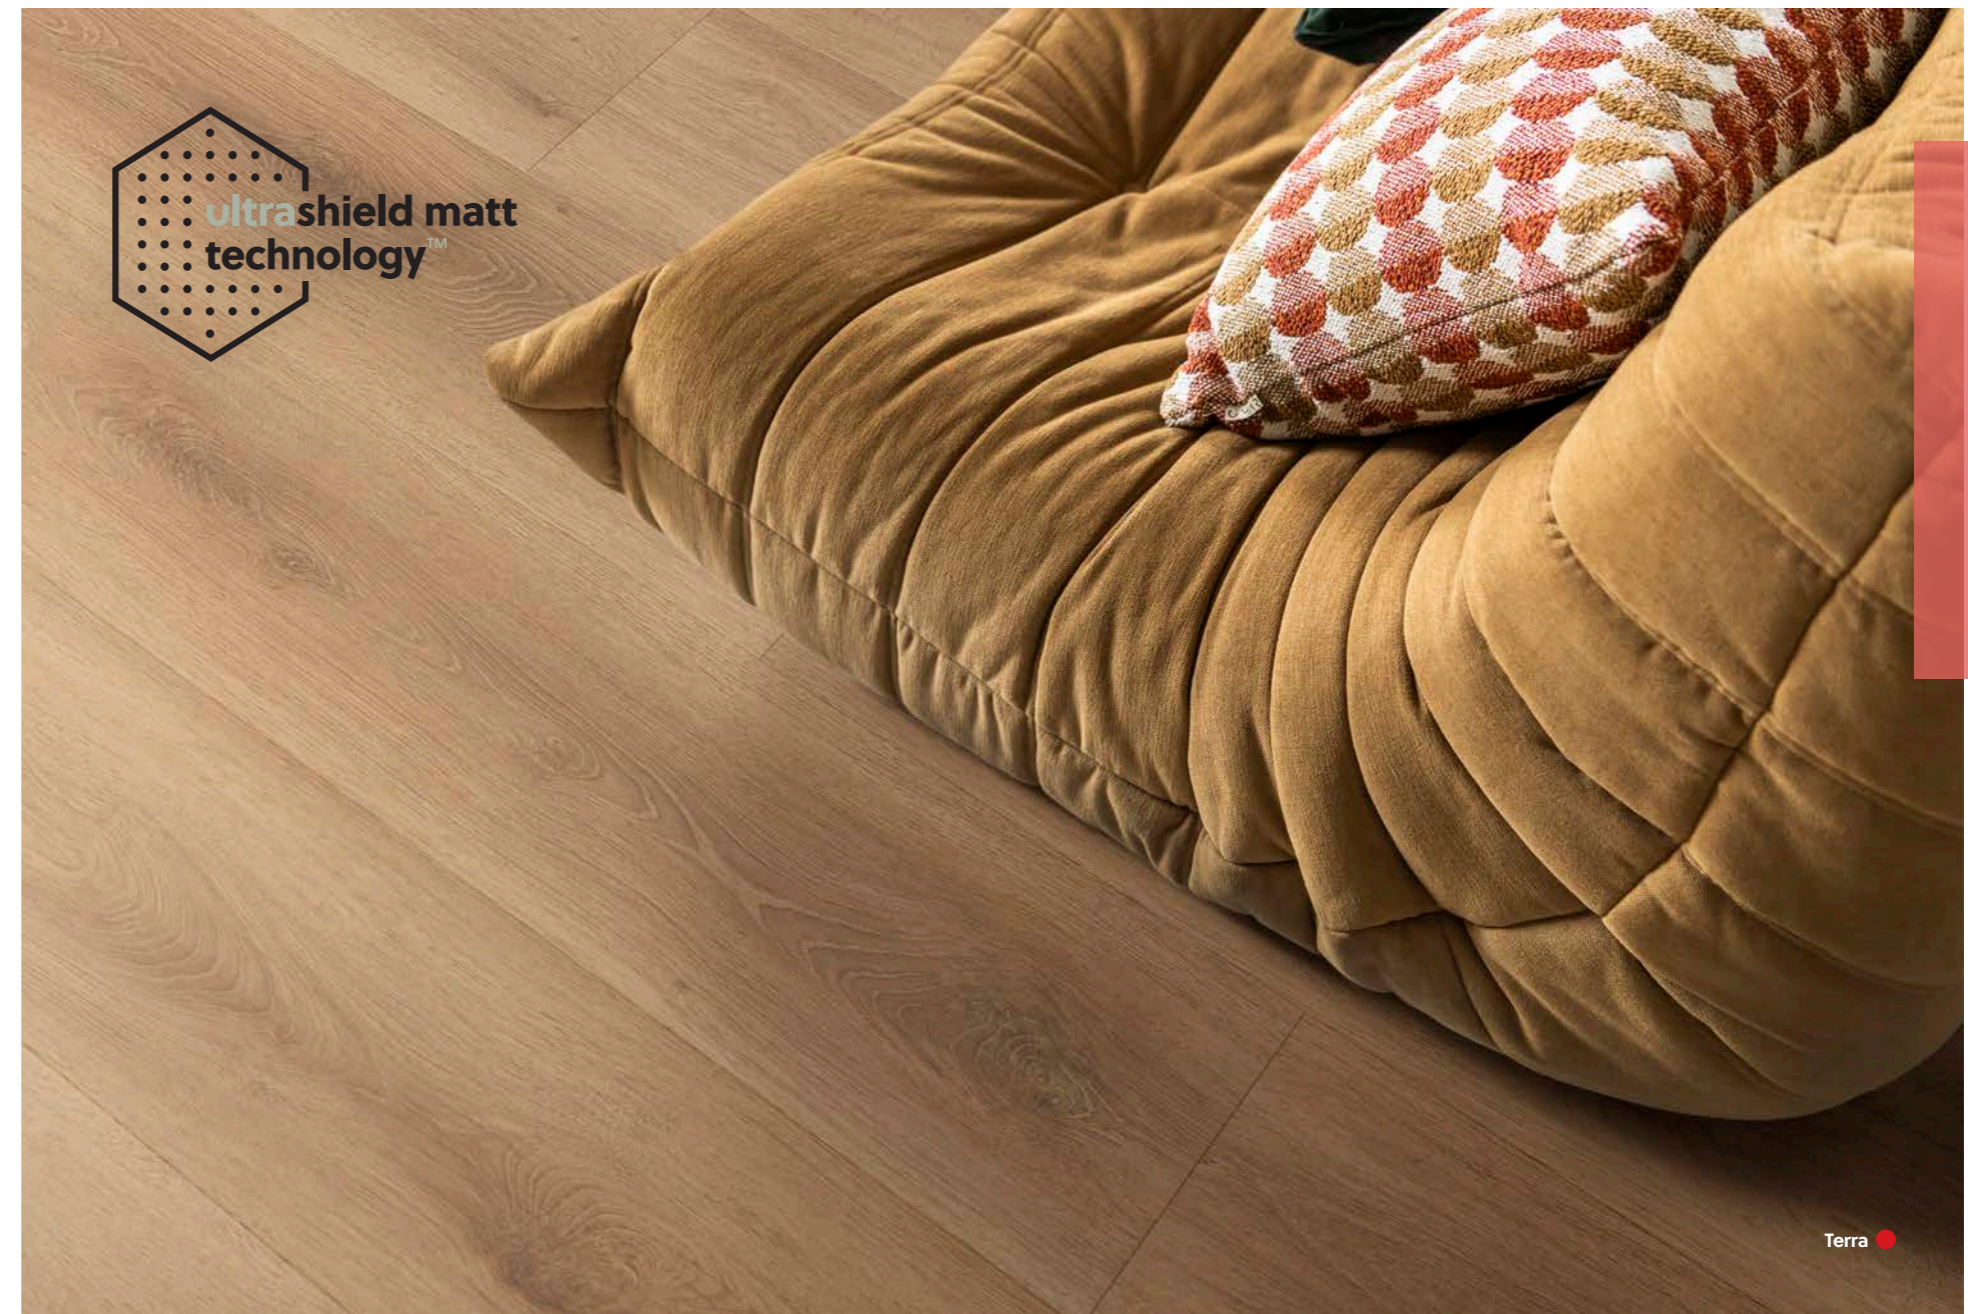

## Ultra résistant aux rayures

Des enfants maladroits ? Un animal plein d'énergie ? Spirit Soul est là pour vous. Grâce à la technologie UltraShield Matt™, sa surface est ultra résistante aux rayures et conçue pour affronter le chaos du quotidien dans une maison pleine de vie.