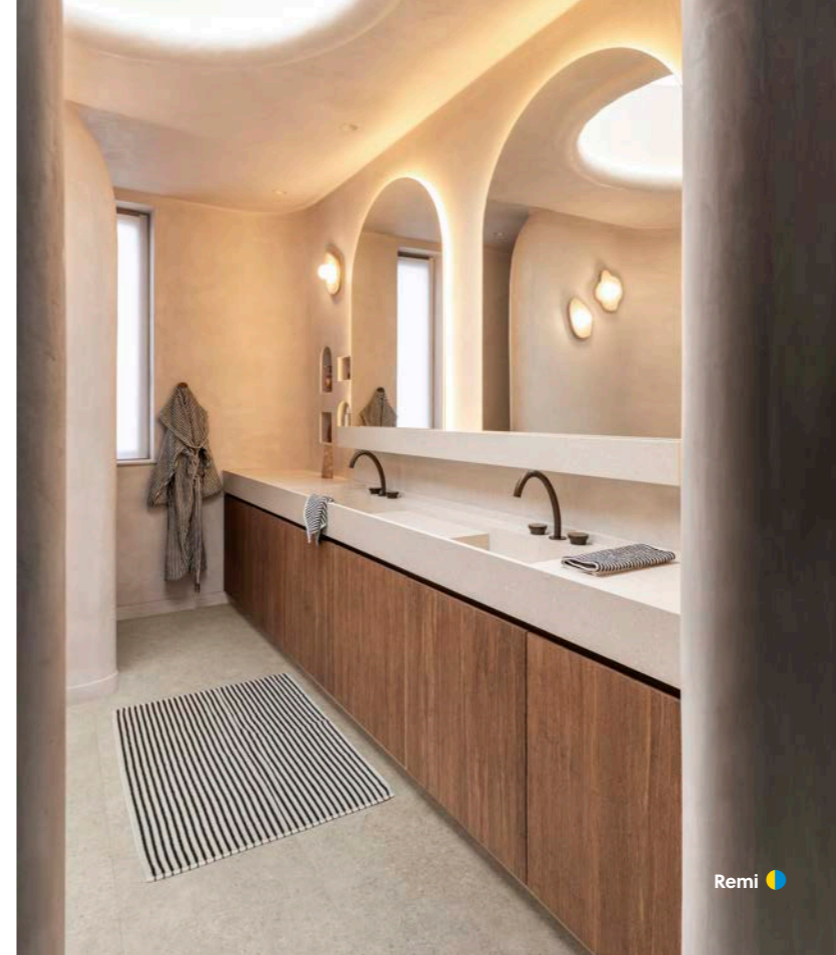

Découvrez la collection.

Spirit Soul propose des lames XL et en bâtons rompus dans **dix superbes décors bois**, ainsi que des dalles disponibles dans **huit décors pierre modernes**.

Notre équipe a travaillé avec soin pour offrir un niveau d'authenticité supplémentaire à cette collection, en développant un **aspect ultra-mat** obtenu grâce à notre technique spécialisée Grainage au registre qui suit fidèlement les veinages du bois, complétée par des reliefs pierre réalistes. Le résultat : un sol élégant, combinant tous les avantages qu'une solution vinyle peut vous offrir.

dalles

Remi