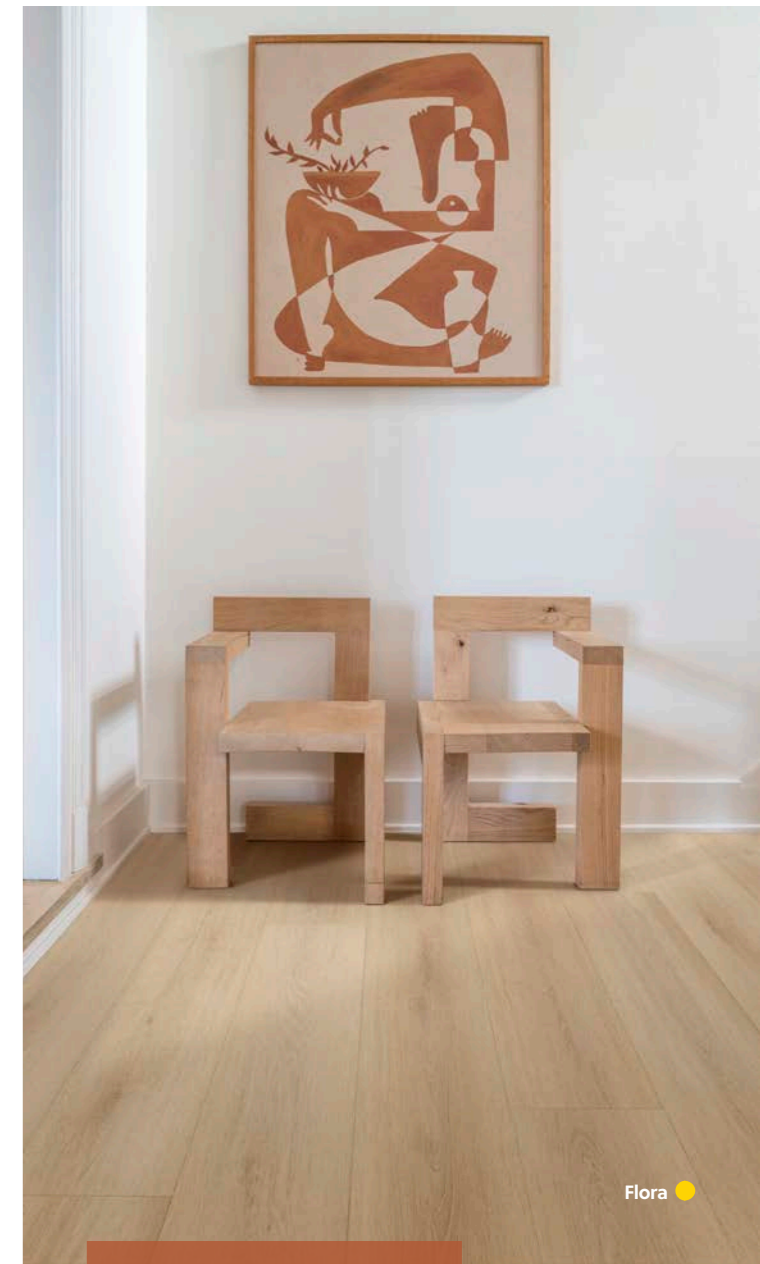

Installation.

Vous venez de choisir votre nouveau sol. **Et maintenant ?** Il est temps de déterminer **quels produits** sont nécessaires pour l'installation et la finition. Ils vous aideront à donner à votre sol cet effet waouh tout en vous garantissant un confort optimal au quotidien.

Facile à poser

Disponible en version clic ou collée, Spirit Soul est rapide et facile à poser, pour une expérience sans souci. Équipé du système de verrouillage 5G, reconnu pour sa simplicité et sa solidité, il intègre une technique d'angulation permettant de verrouiller les lames en un seul mouvement fluide, accompagné d'un clic franc et sécurisé.

Des sols parfaits pour la rénovation

Les propriétés haut de gamme et la résistance de Spirit Soul garantissent une **stabilité exceptionnelle**. Les lames et dalles vinyles peuvent être posées directement sur des sols existants, comme du carrelage, sans laisser la moindre trace de l'ancien revêtement. Vous gagnez ainsi un temps précieux en préparation et en pose, pour un résultat parfaitement uniforme et extrêmement stable.

Flora ●