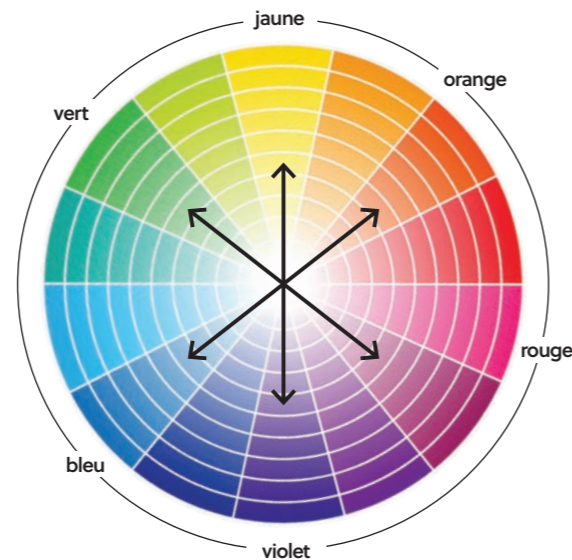

Les bonnes couleurs pour votre intérieur.

Si la couleur de votre sol semble assez évidente à première vue, elle comporte toute une série de nuances subtiles. Cette nuance sous-jacente est appelée le **tempérament chromatique** de votre sol. **Harmony Lab** vous aidera à l'harmoniser avec la palette de couleurs de votre intérieur.

Comment cela fonctionne-t-il?

Les couleurs de nos sols sont classées en 6 groupes :

- jaune
- orange
- rouge
- violet
- bleu
- vert

Une fois que vous connaissez le tempérament chromatique de votre sol, le **cercle chromatique** vous guidera dans vos décisions.

Choisir des **couleurs contrastées** signifie utiliser des couleurs directement opposées au tempérament de votre sol sur le cercle chromatique. Par exemple : si votre sol a un tempérament jaune, contrastez-le avec des éléments violets dans votre intérieur.

Couleurs harmonieuses

Choisir des **couleurs harmonieuses** signifie utiliser des couleurs sur le cercle chromatique qui sont soit la même couleur que le tempérament de votre sol, soit la couleur voisine. Par exemple : si votre sol a un tempérament bleu, cela signifie qu'il faut utiliser des variations de bleu, vert et violet.