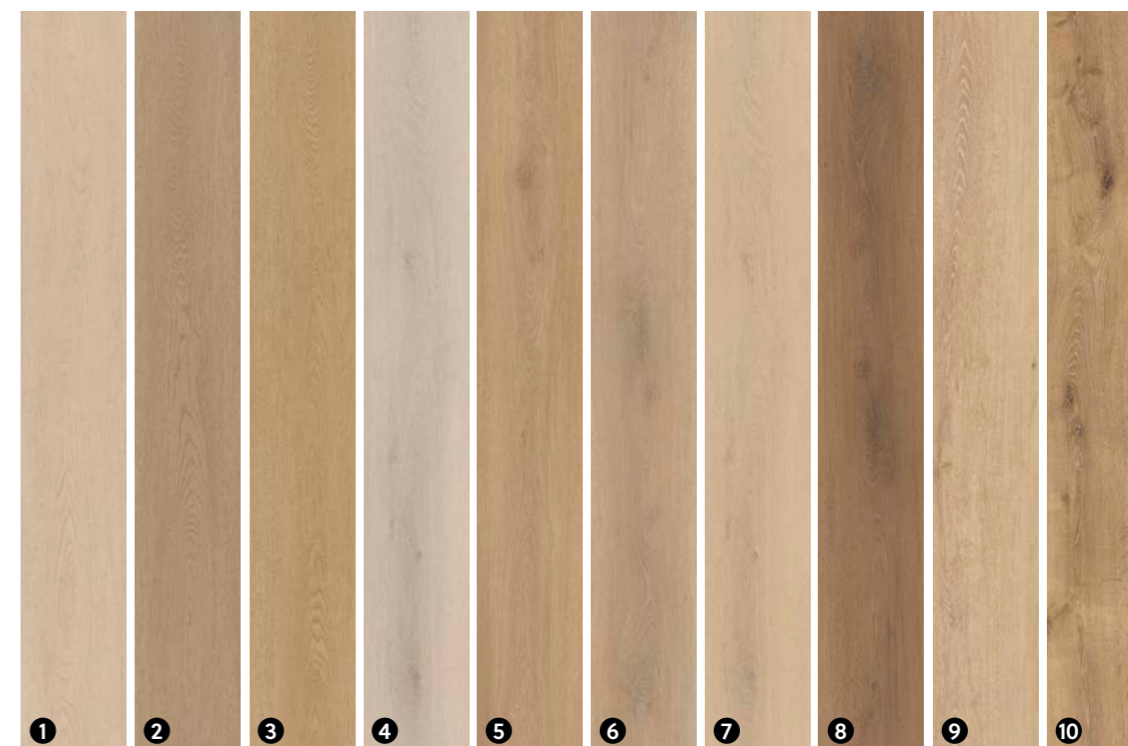

1. Luna Rigid click 55 60002369 Glue down 55 60002387 BR rigid click 55 60002405 BR glue down 55 60002409 TC* ● rouge/jaune	4. Lara Rigid click 55 60002372 Glue down 55 60002390 TC* ● violet/bleu	8. Terra Rigid click 55 60002376 Glue down 55 60002394 TC* ● rouge
2. Aria Rigid click 55 60002370 Glue down 55 60002388 BR rigid click 55 60002406 BR glue down 55 60002410 TC* ● rouge	5. Jutta Rigid click 55 60002373 Glue down 55 60002391 TC* ● orange/rouge	9. Allegra Rigid click 55 60002377 Glue down 55 60002395 TC* ● jaune/orange
3. Eliza Rigid click 55 60002371 Glue down 55 60002389 BR rigid click 55 60002407 BR glue down 55 60002411 TC* ● orange	6. Stella Rigid click 55 60002374 Glue down 55 60002392 TC* ● jaune/rouge	10. Rosetta Rigid click 55 60002378 Glue down 55 60002396 TC* ● orange/rouge
	7. Flora Rigid click 55 60002375 Glue down 55 60002393 TC* ● jaune