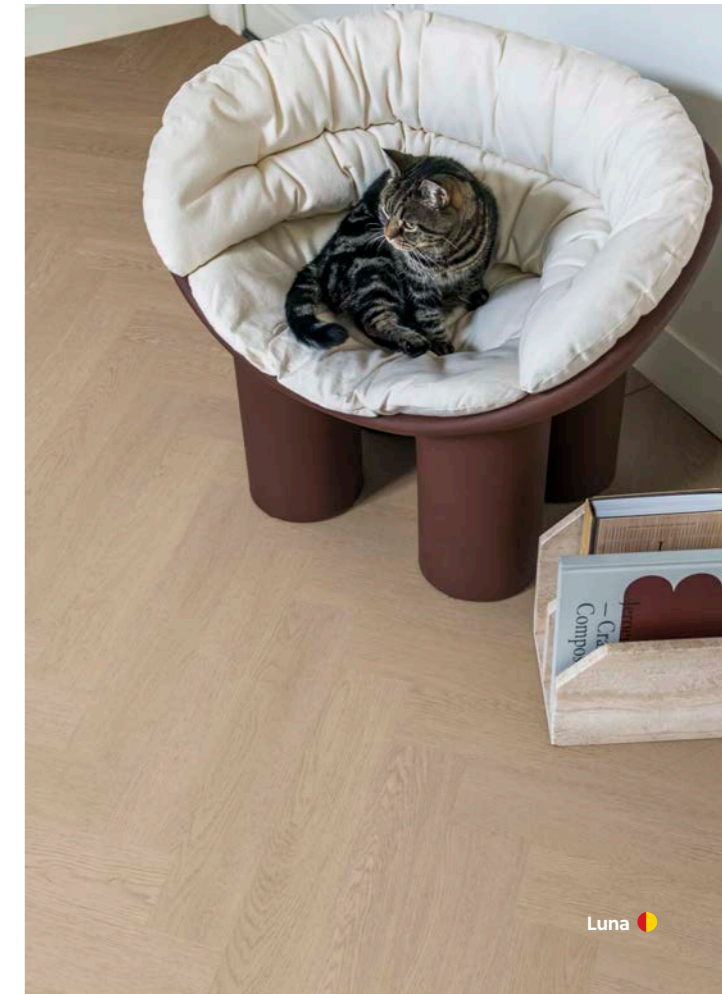

bâton rompu

lames