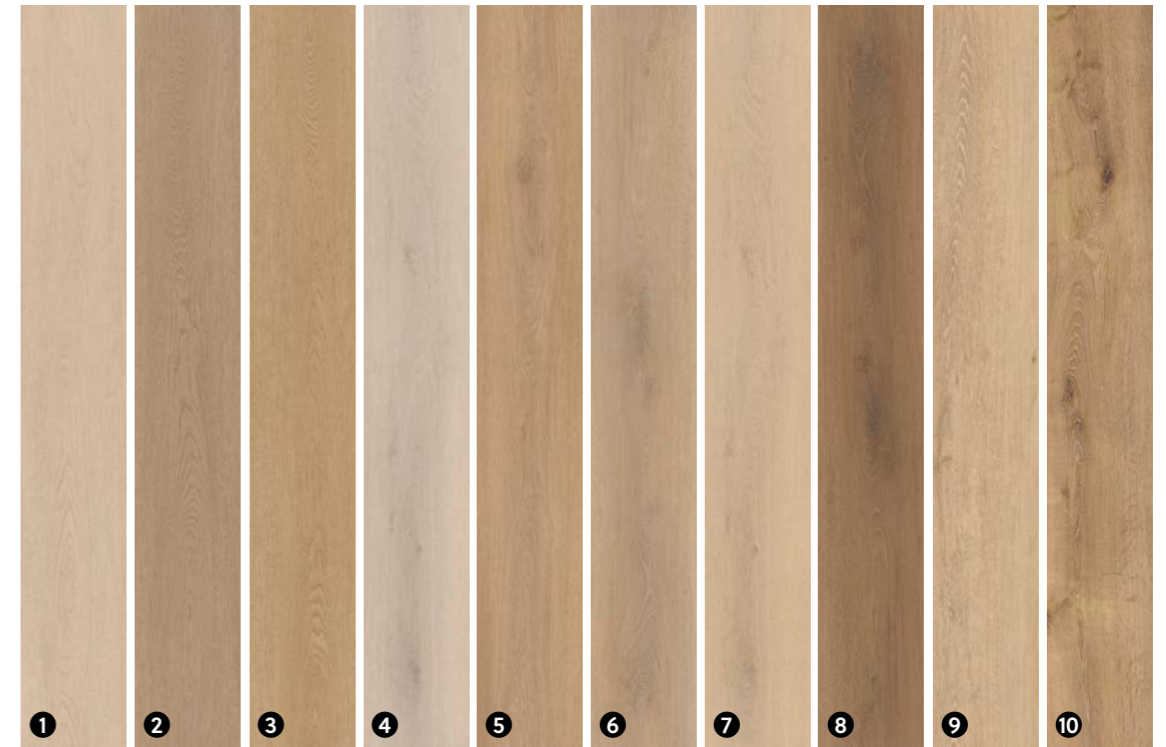

losetas

espiga

lamas

Lamas.

Explora diferentes **diseños premium**, conocidos por sus tonos de madera suaves, tranquilos y muy apreciados; lamas con un ligero toque rústico en cálidos marrones naturales con un giro moderno, así como dos diseños **totalmente rústicos**, llenos de carácter y con un marcado estilo tradicional.

Stella

Lamas XL

1524 x 228 mm (click)
1500 x 230 mm (glue down)

Lama espiga

609,6 x 107,95 mm (click)
609,6 x 114,3 mm (glue down)

- | | | | | | | | | | |
|---|--|--|---|---|---|---|---|---|--|
| <p>1. Luna
Rigid click 55 60002369
Glue down 55 60002387
HB rigid click 55 60002405
HB glue down 55 60002409
CC* ● rojo/amarillo</p> | <p>2. Aria
Rigid click 55 60002370
Glue down 55 60002388
HB rigid click 55 60002406
HB glue down 55 60002410
CC* ● rojo</p> | <p>3. Eliza
Rigid click 55 60002371
Glue down 55 60002389
HB rigid click 55 60002407
HB glue down 55 60002411
CC* ● naranja</p> | <p>4. Lara
Rigid click 55 60002372
Glue down 55 60002390
CC* ● morado/azul</p> | <p>5. Jutta
Rigid click 55 60002373
Glue down 55 60002391
CC* ● naranja/rojo</p> | <p>6. Stella
Rigid click 55 60002374
Glue down 55 60002392
CC* ● amarillo/rojo</p> | <p>7. Flora
Rigid click 55 60002375
Glue down 55 60002393
CC* ● amarillo</p> | <p>8. Terra
Rigid click 55 60002376
Glue down 55 60002394
CC* ● rojo</p> | <p>9. Allegra
Rigid click 55 60002377
Glue down 55 60002395
CC* ● amarillo/naranja</p> | <p>10. Rosetta
Rigid click 55 60002378
Glue down 55 60002396
CC* ● naranja/rojo</p> |
|---|--|--|---|---|---|---|---|---|--|

Losetas.

Descubre una amplia gama de **tipos de piedra**, desde caliza hasta mármoles blancos y oscuros, pizarra, cemento e incluso un terrazo gris cálido. **Elegantes, modernas y totalmente únicas**, capturando el alma del suelo en cada diseño.