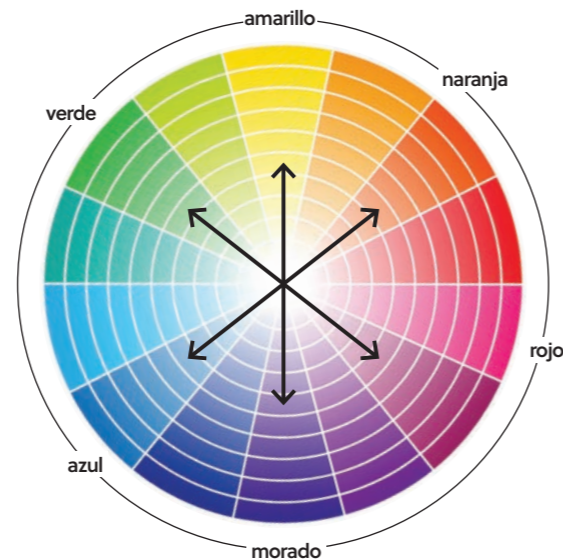

Losetas.

Descubre una amplia gama de **tipos de piedra**, desde caliza hasta mármoles blancos y oscuros, pizarra, cemento e incluso un terrazo gris cálido. **Elegantes, modernas y totalmente únicas**, capturando el alma del suelo en cada diseño.

914,4 x 457,2 mm (click & glue down)

609,6 x 107,95 mm (click)
609,6 x 114,3 mm (glue down)

- | | |
|--|---|
| <p>1. Fiori
Rigid click 55 60002379
Glue down 55 60002397
CC* ● amarillo/azul</p> | <p>5. Grani
Rigid click 55 60002383
Glue down 55 60002401
CC* ● azul/rojo</p> |
| <p>2. Zigi
Rigid click 55 60002380
Glue down 55 60002398
HB rigid click 55 60002408
HB glue down 55 60002412
CC* ● azul</p> | <p>6. Tori
Rigid click 55 60002384
Glue down 55 60002402
CC* ● azul/verde</p> |
| <p>3. Venti
Rigid click 55 60002381
Glue down 55 60002399
CC* ● azul/rojo</p> | <p>7. Santi
Rigid click 55 60002385
Glue down 55 60002403
CC* ● azul/rojo</p> |
| <p>4. Ravi
Rigid click 55 60002382
Glue down 55 60002400
CC* ● azul/rojo</p> | <p>8. Remi
Rigid click 55 60002386
Glue down 55 60002404
CC* ● amarillo/azul</p> |

Los colores adecuados para tu interior.

Aunque el color de su suelo parece bastante sencillo a primera vista, tiene toda una capa de sutiles matices. Este matiz subyacente **se denomina carácter cromático** del suelo. **Harmony Lab** le ayudará a adaptarlo a la gama cromática de su interior.

Cómo funciona

El carácter cromático de nuestros suelos se clasifica en 6 grupos de colores:

- amarillo
- naranja
- rojo
- morado
- azul
- verde

Una vez conozca el carácter del color, **le guiará** en sus decisiones