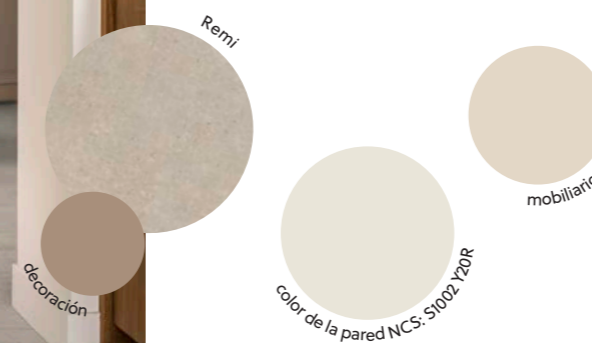

Los colores adecuados para tu interior.

Aunque el color de su suelo parece bastante sencillo a primera vista, tiene toda una capa de sutiles matices. Este matiz subyacente **se denomina carácter cromático** del suelo. **Harmony Lab** le ayudará a adaptarlo a la gama cromática de su interior.

Cómo funciona

El carácter cromático de nuestros suelos se clasifica en 6 grupos de colores:

- amarillo
- naranja
- rojo
- morado
- azul
- verde

Una vez conozca el carácter del color, **le guiará** en sus decisiones

Utilizar **colores que contrasten** significa utilizar colores directamente opuestos al carácter cromático de su suelo en el círculo cromático. Por ejemplo: si su suelo es de color amarillo, combínelo con elementos morados en el interior.

Colores de contraste

Colores armónicos

Utilizar **colores armónicos** significa utilizar colores del círculo cromático que sean del mismo color o del color vecino del carácter cromático de su suelo. Por ejemplo: si su suelo tiene un carácter azul, esto significa utilizar variaciones de azul, verde y morado.