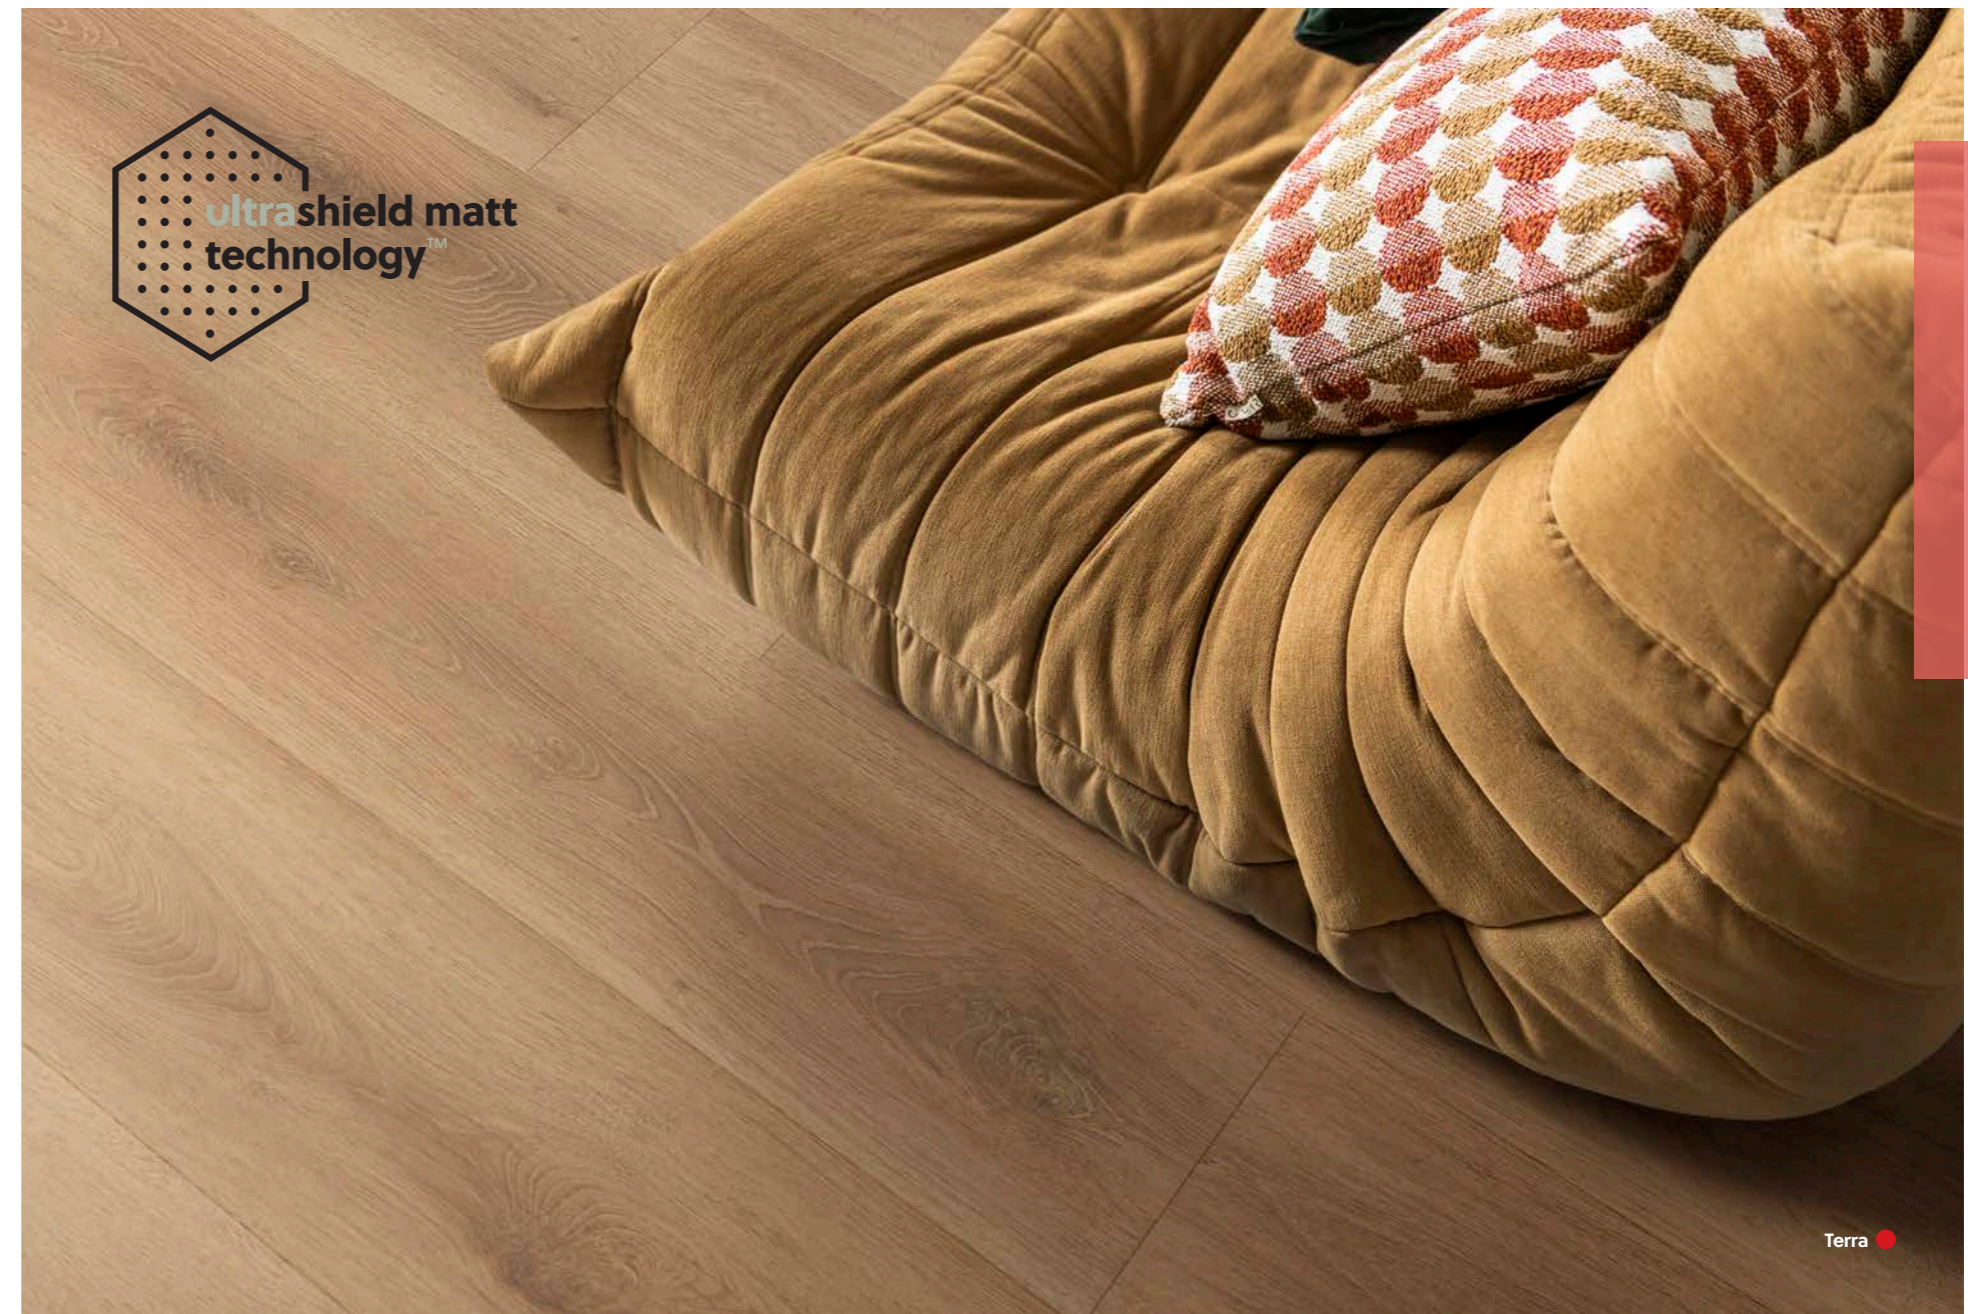

Ultra resistente a los arañazos

¿Niños torpes? ¿Una mascota inquieta? Spirit Soul está de tu lado. Gracias a la tecnología UltraShield Matt™, la superficie es ultra resistente a los arañazos y está preparada para soportar el caos diario de una vida familiar activa.