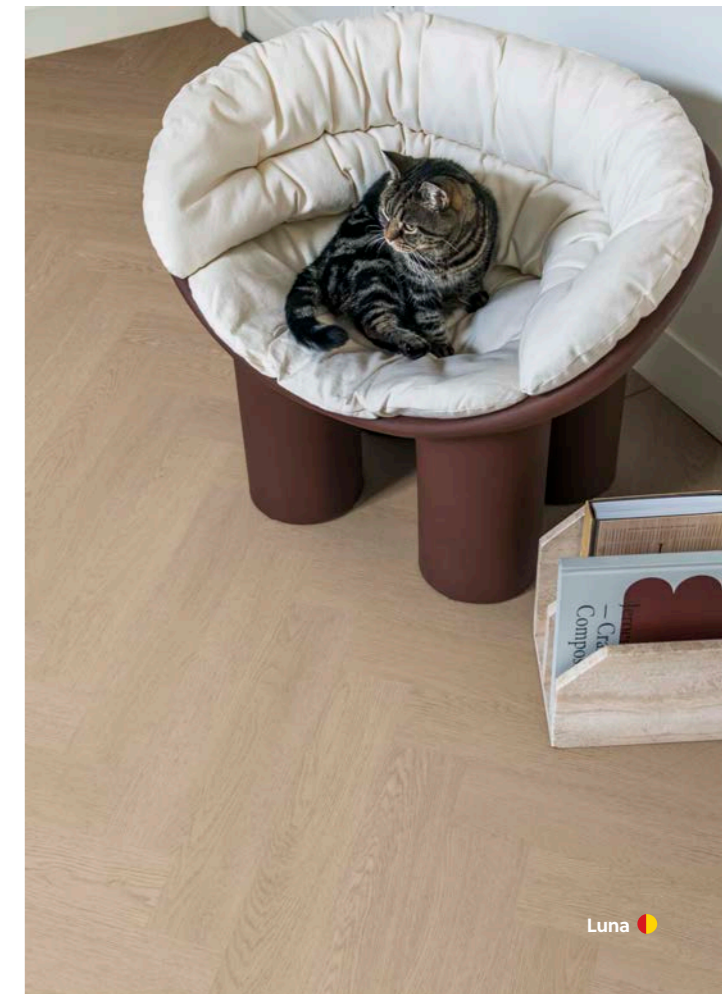

Descubre la colección.

Spirit Soul ofrece lamas XL y en formato espiga en **diez elegantes diseños de madera**, así como losetas en **ocho modernos diseños de piedra**.

Nuestro equipo ha trabajado intensamente para aportar un nivel extra de autenticidad a esta colección, desarrollando un acabado **ultra mate** mediante nuestra tecnología especializada Embossed in Register, que reproduce fielmente las vetas y patrones de la madera, así como relieves realistas en los diseños de piedra. El resultado es un suelo precioso, con todas las ventajas que puede ofrecer una solución de **suelo vinílico de lujo**.