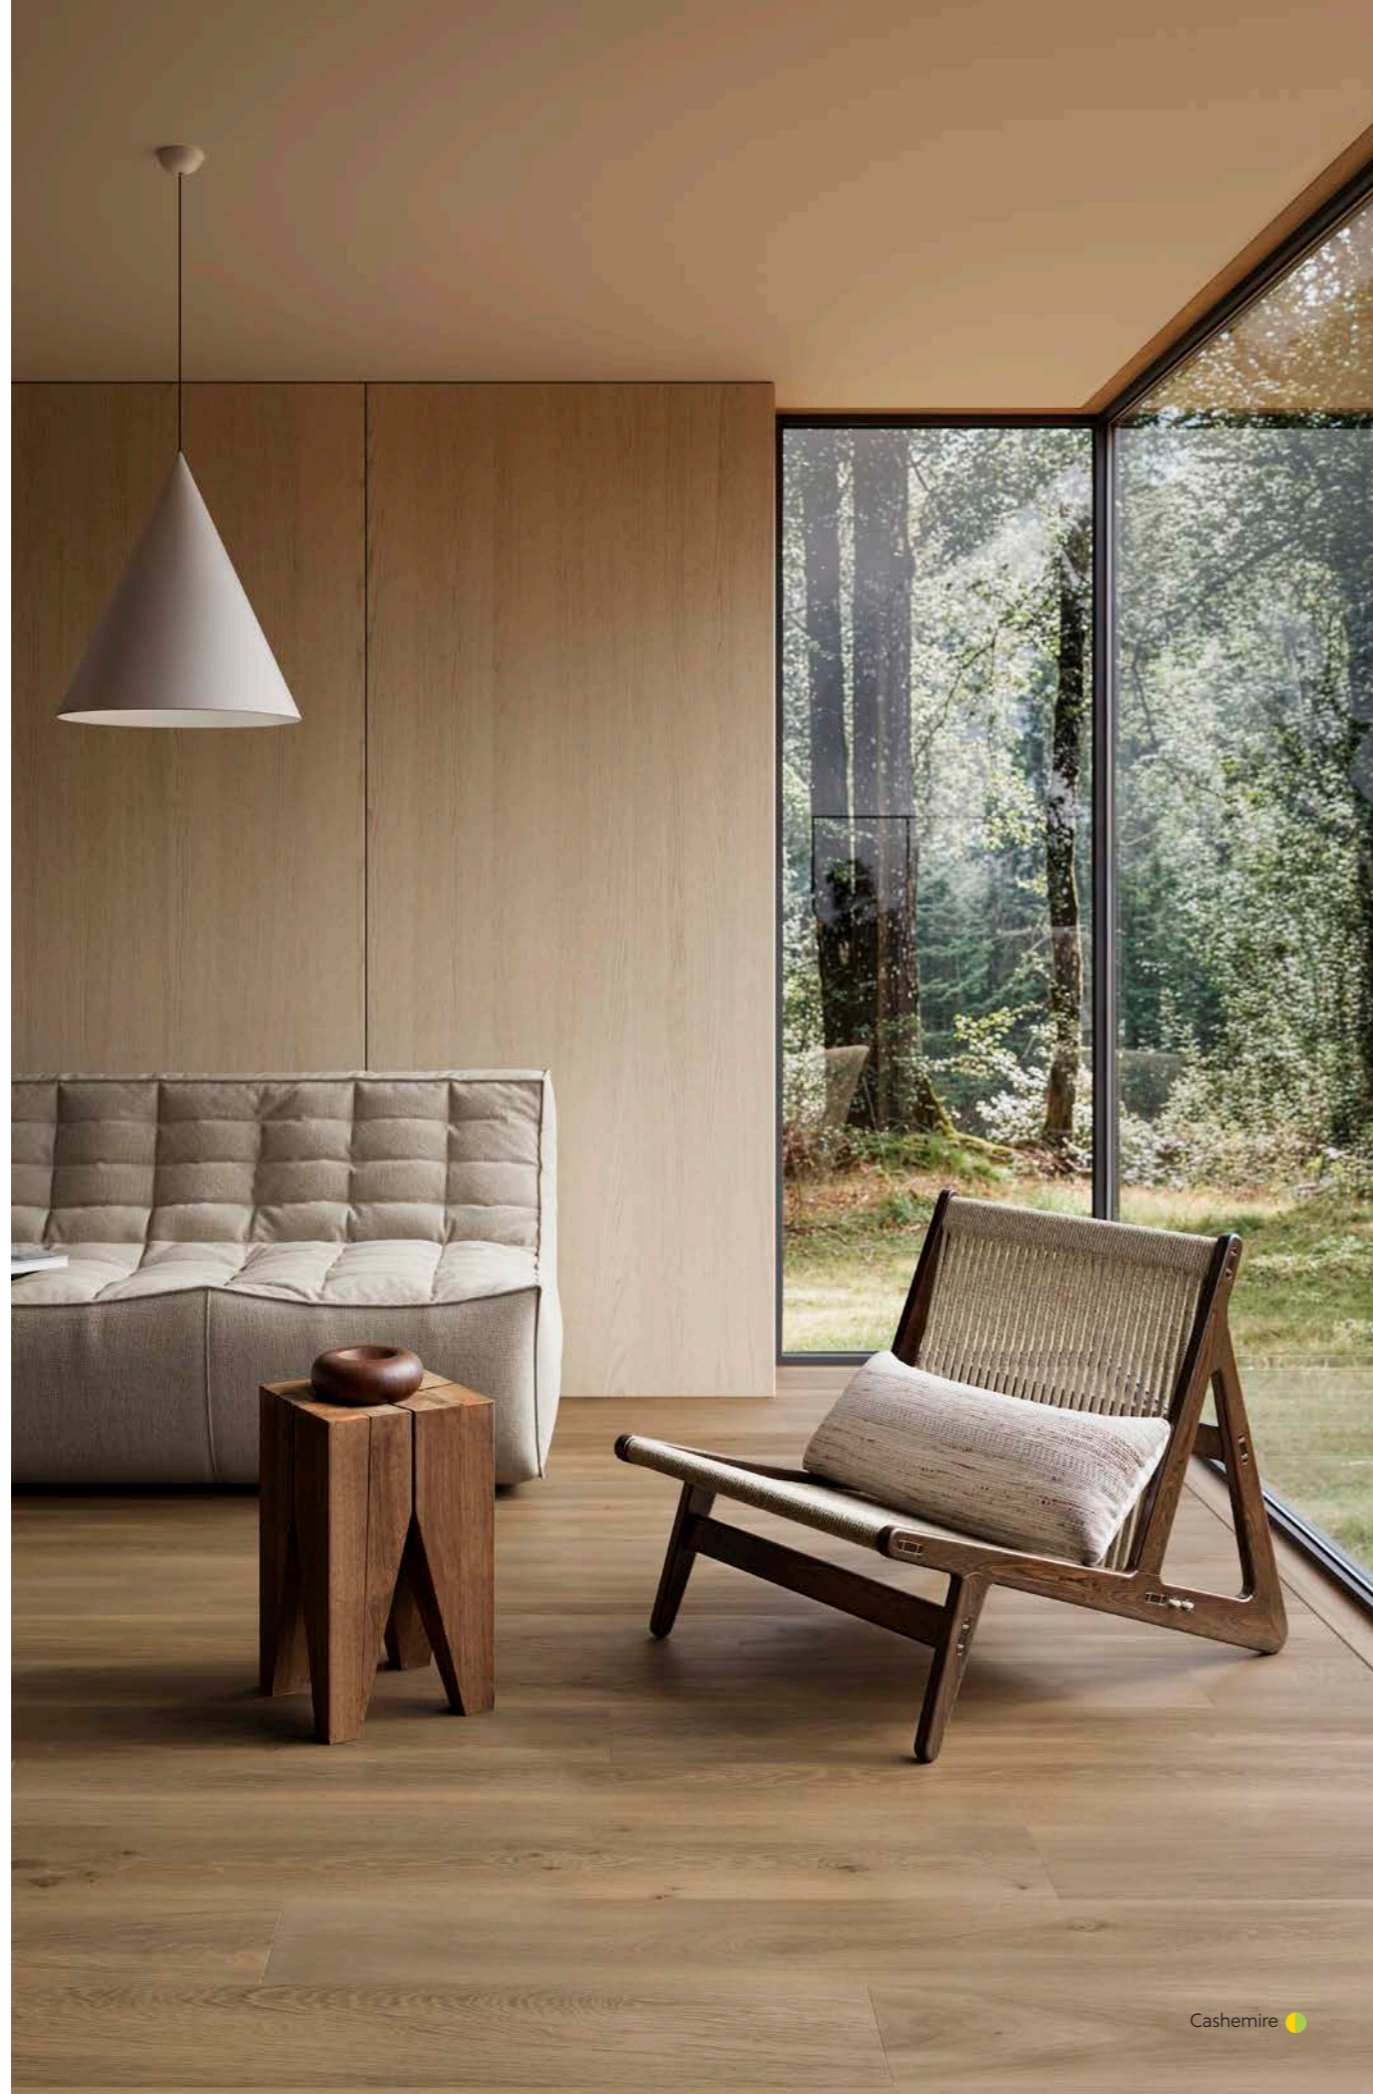

Fargen: Cashemire

En dempet, harmonisk og dus farge: mild brunfarge med khaki-bronseaksenter. Åremønsteret er mykt og flytende, og uttrykker den naturlige elegansen til edeltre uten å virke rustikt.

Stilen: naturlig moderne skandinavisk

Velg et levende og naturinspirert design med et tidløst uttrykk basert på naturlige materialer og rolige, varme toner kombinert med kjølige grå nyanser.