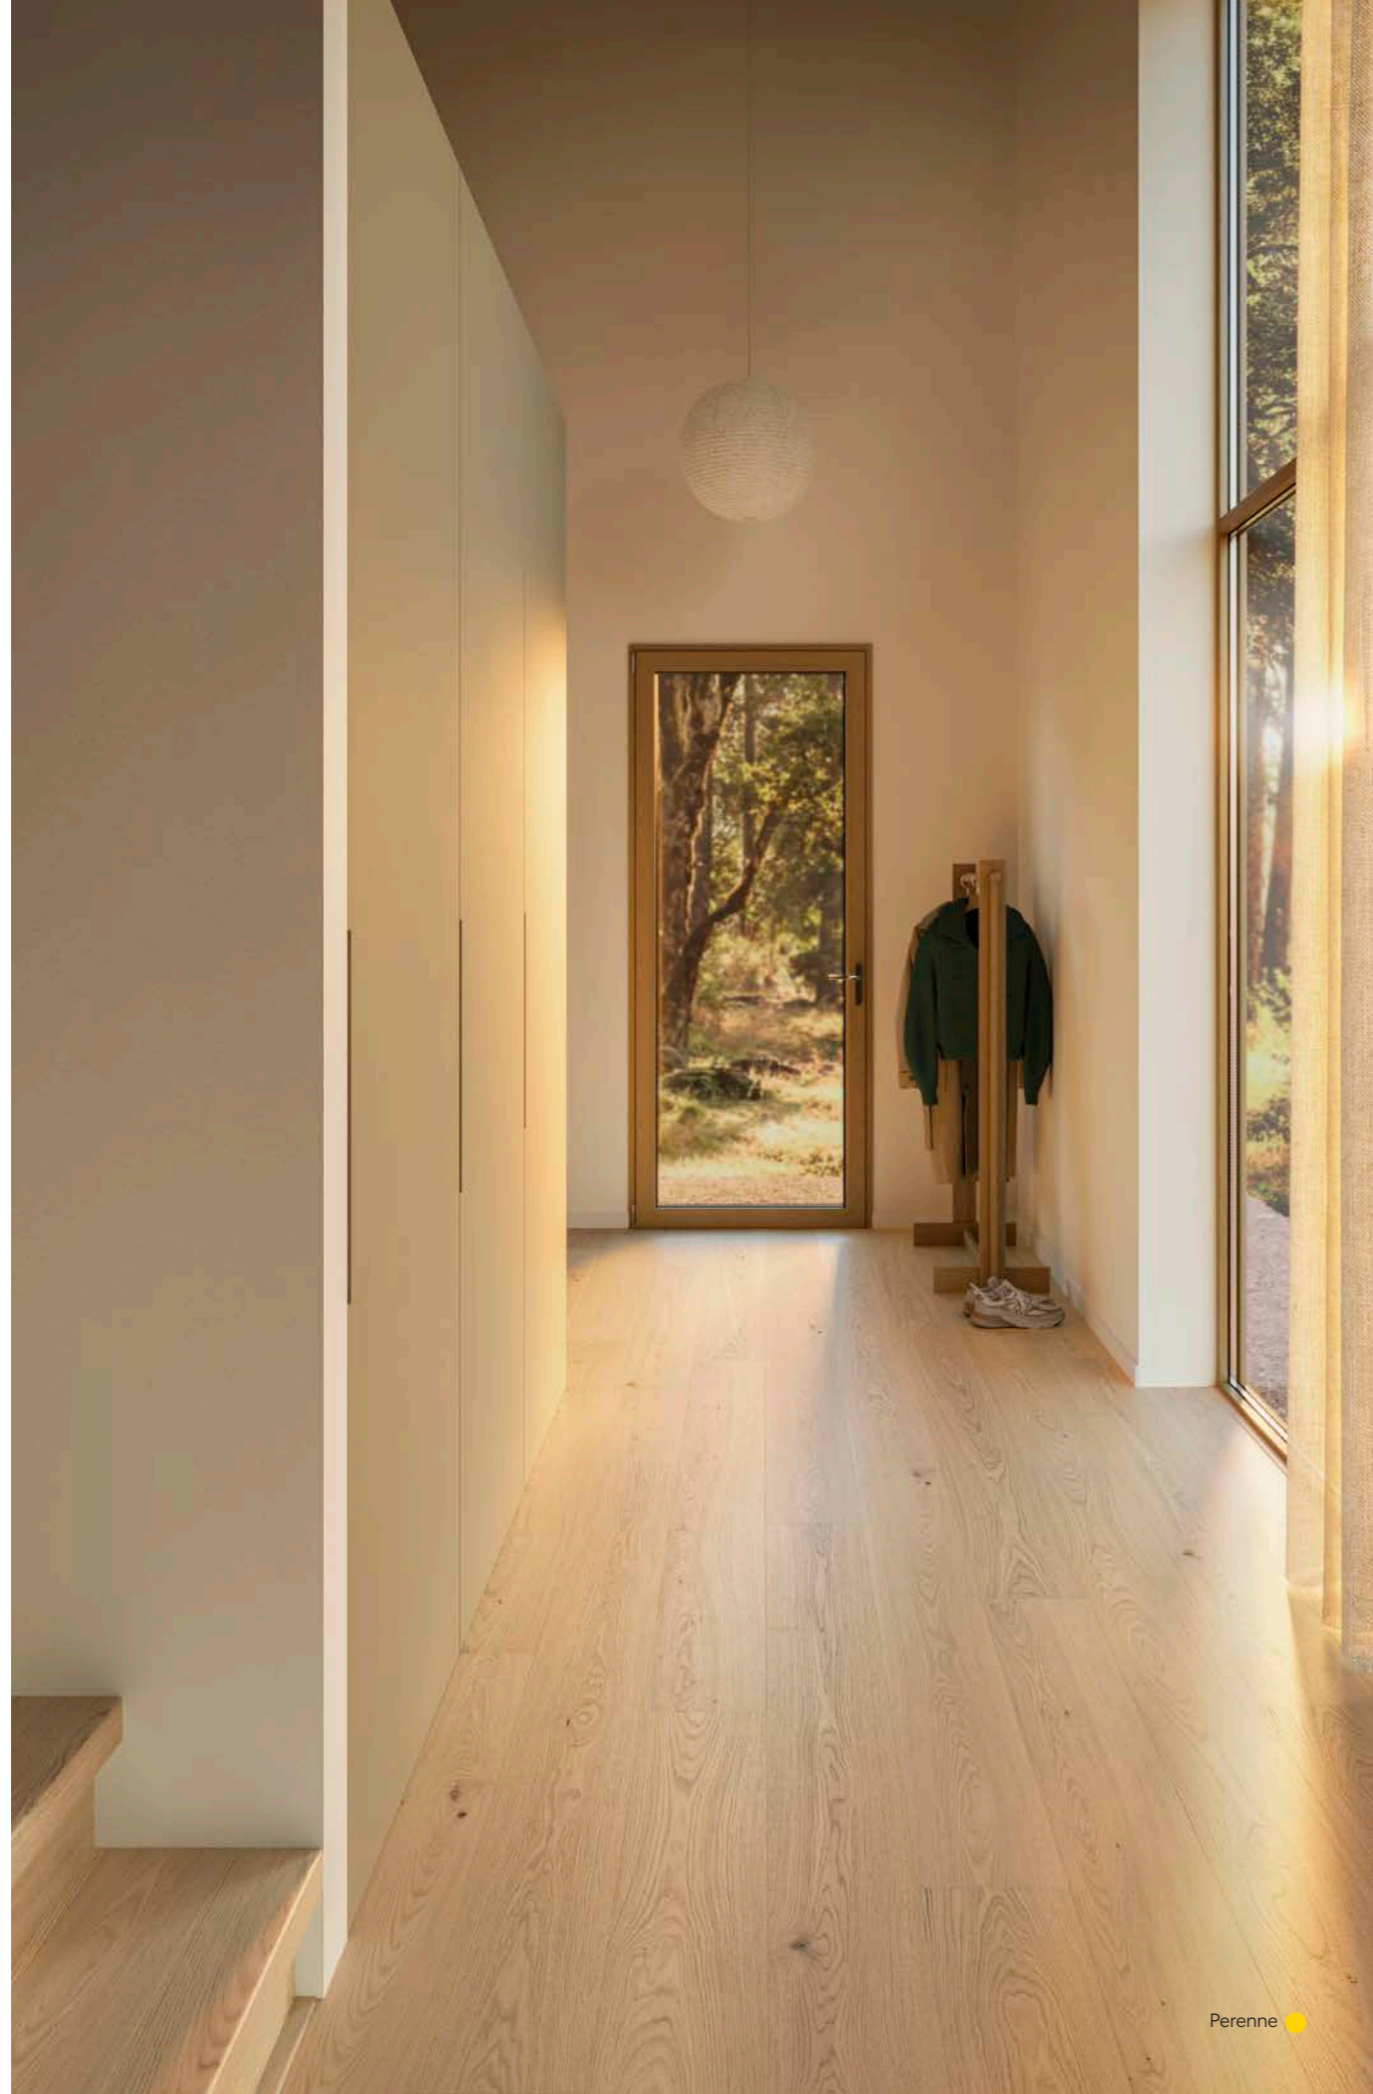

Fargen: Perenne

En lysende, dempet og beroligende nøytral farge: en svært lys oransje-hvit beigefarge med hint av blond perlemor, lin og hasselnøtt.

Stilen: tilpasset skandinavisk

Slipp det naturlige lyset inn og la det spille hovedrollen i hjemmet, sammen med en karakteristisk farge som matcher personligheten din. Fullfør uttrykket med lysere, mer nøytrale grunnfarger og strukturerte eller mønstrede tekstiler.