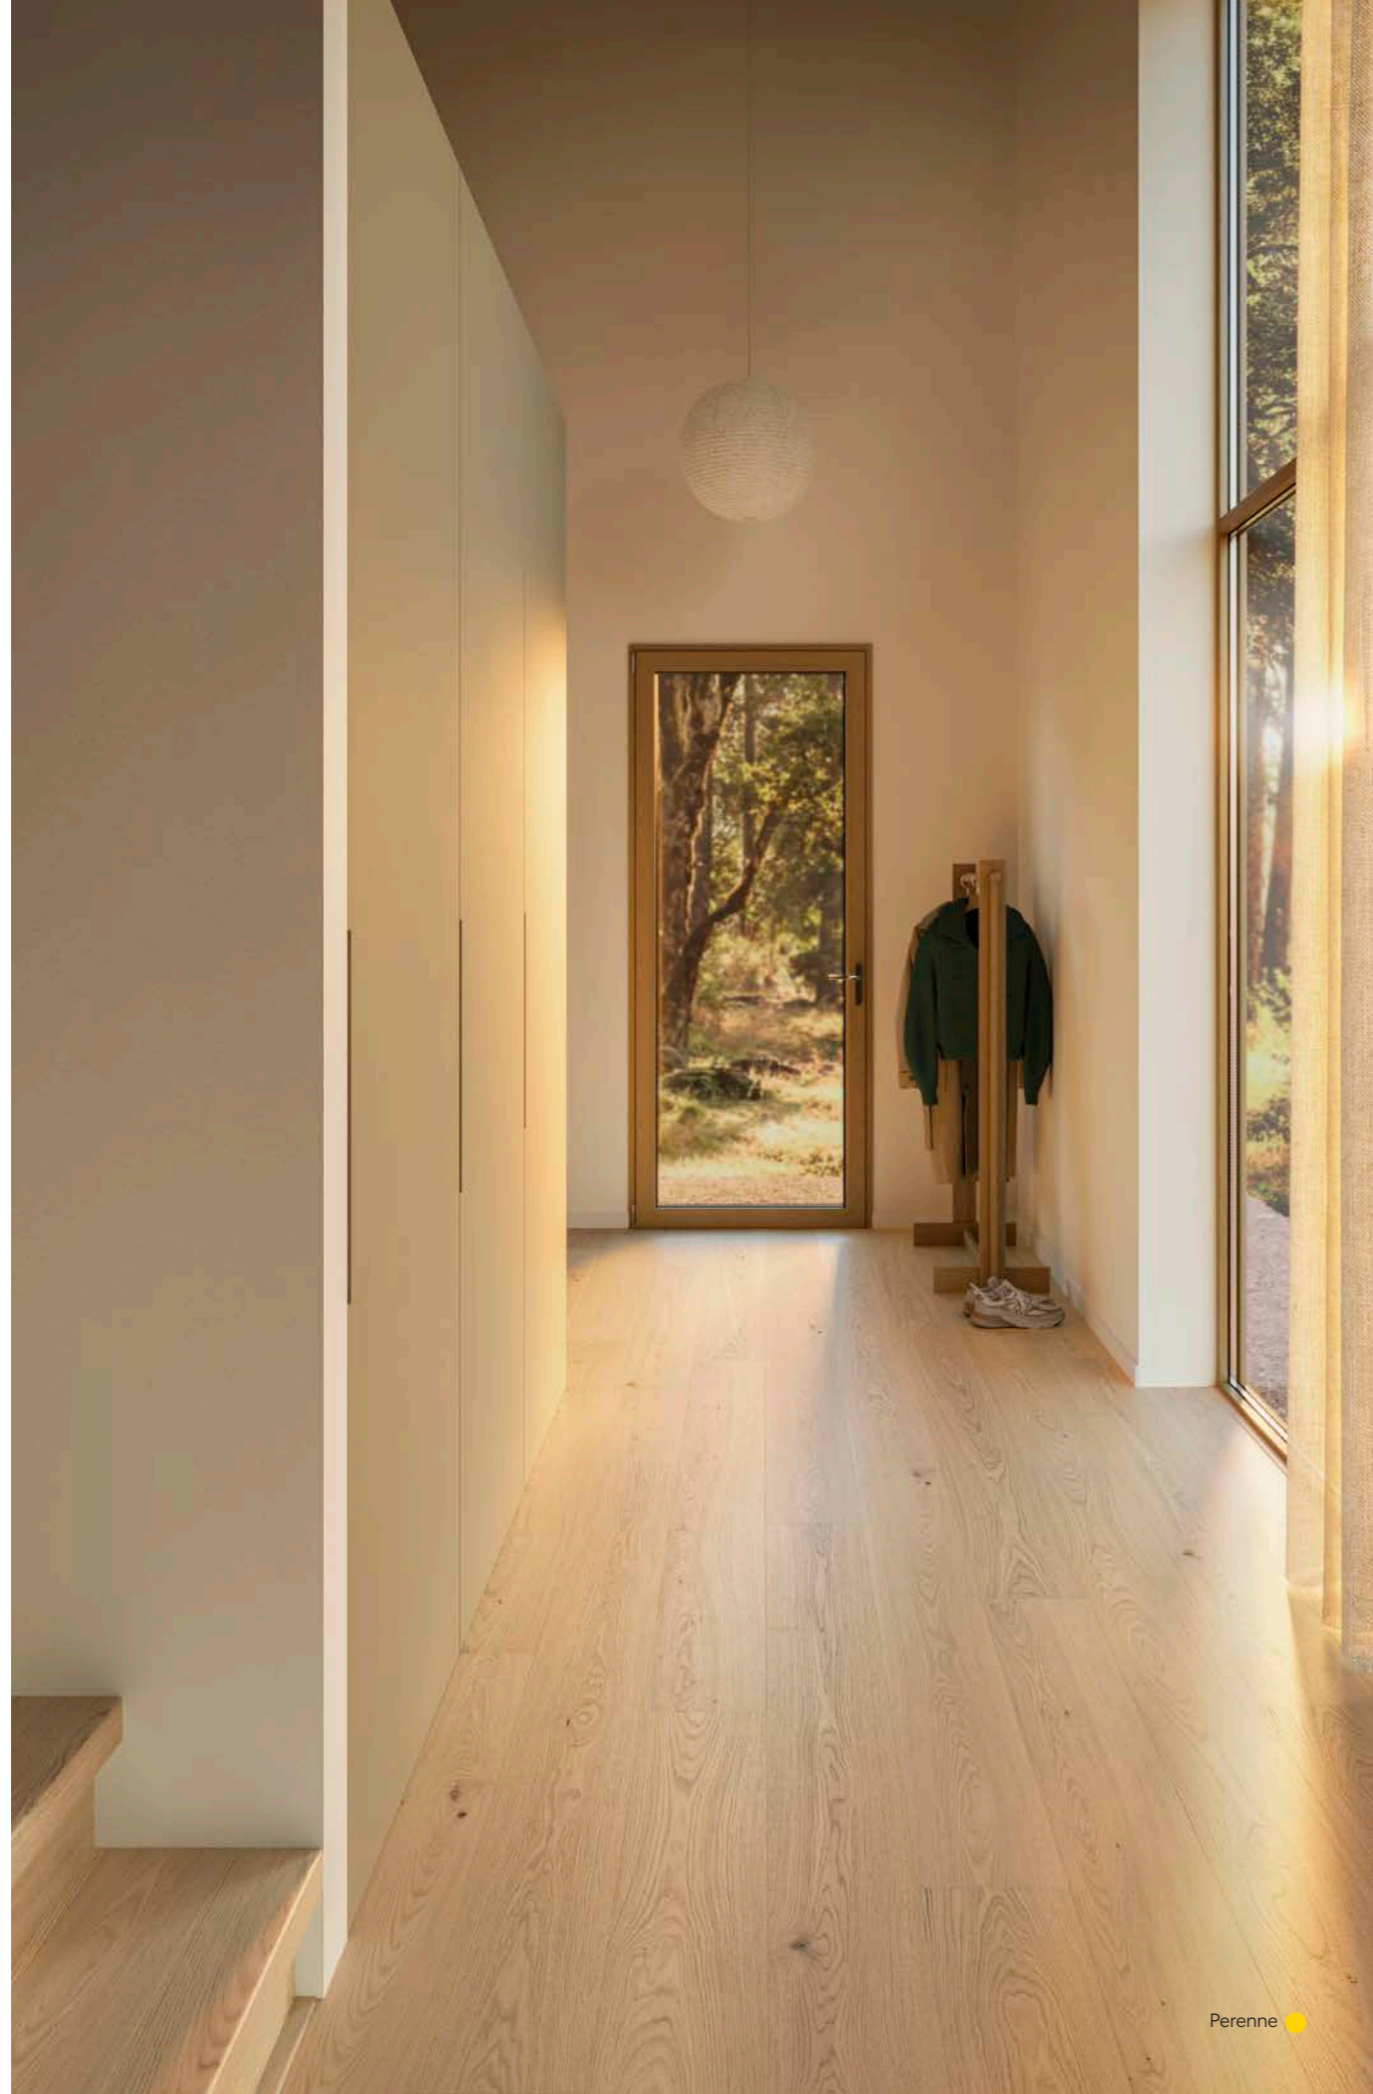

Farven: Perenne

En lysende, underspillet og beroligende neutral farve: en meget lys orange-hvid beige med strejf af blond perlemor, hør og hasselnød.

Stilen: Personalised Scandinavian

Lad naturligt lys trænge ind i dit hjem som stjernen i showet sammen med en markant farve, der matcher din personlighed. Fuldend looket med lysere, mere neutrale basisfarver og strukturerede eller mønstrede stoffer.