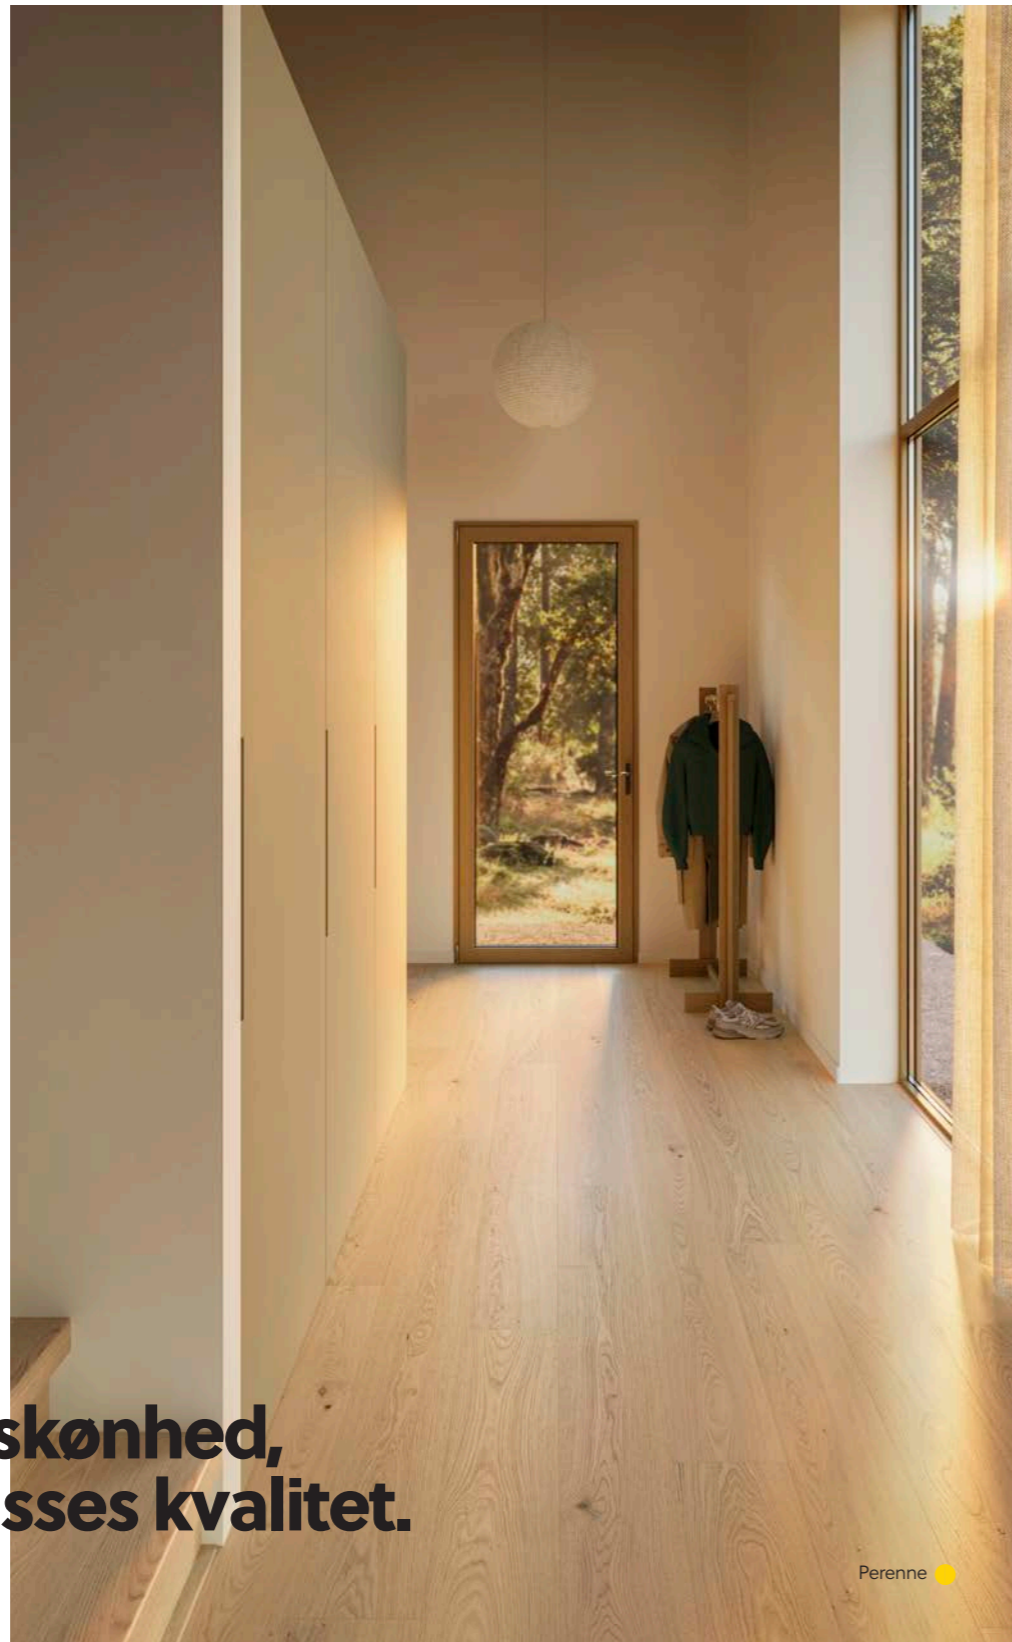

**Praktisk skønhed,
førsteklasses kvalitet.**

Perenne

Skønhed og styrke i et gulv af førsteklasses kvalitet.

Specificeret af fagfolk til krævende bolig- og erhvervsprojekter.

Den sande luksus ved Parqwood Hydro er, at du ikke skal vælge mellem styrke og skønhed, men kan nyde begge dele på samme tid. Vand har ikke en chance på disse gulve med **beskyttede**, affasede kanter, en **vandbestandig kerne** af træfiber, en **ekstra stærk lås** og en ny, innovativ metode at påføre den **ultraresistente Ultimtec-lak** på.

Dit gulv vil bevare sin skønhed i mange år fremover. De hærdede trægulve er skabt til at være en **tro afspejling af naturen**, varme at røre ved og med et udvalg af vidunderligt naturlige træfarver. Gulvene er alt det – og mere til – du kan drømme om, og med de diskrete, affasede kanter og elegante finish egner de sig til både privatboliger og erhvervslokaler.