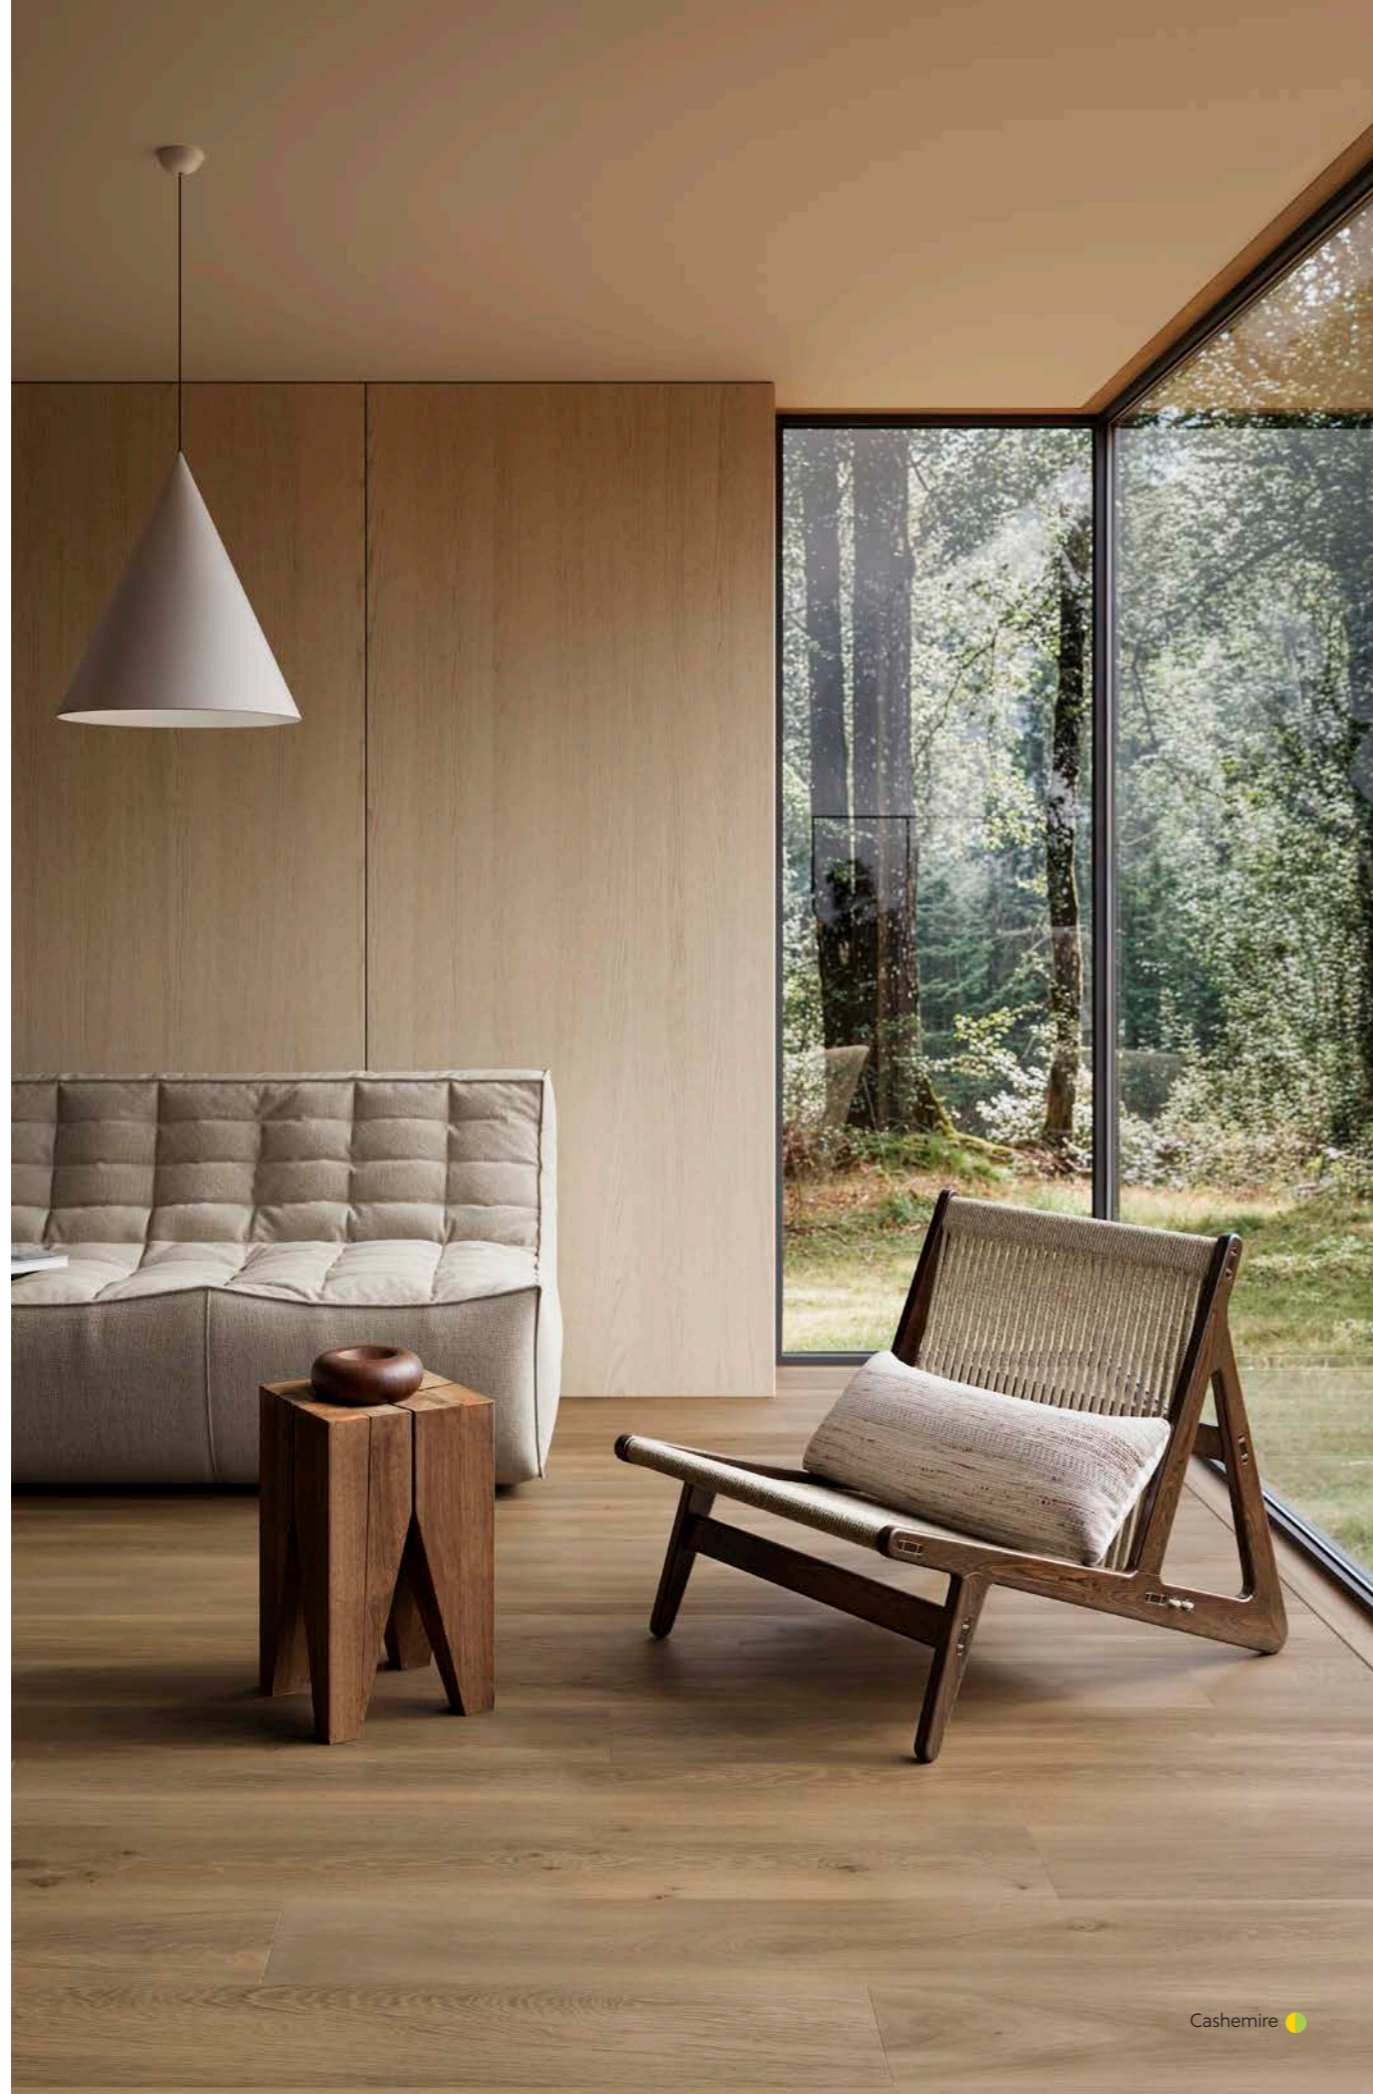

Farven: Cashemire

En underspillet, harmonisk og blød farve: blød brun med khaki-bronze detaljer. Årerne er glatte og flydende, hvilket udtrykker den naturlige elegance i ædelt træ uden at gøre det rustikt.

Stilen: Natural Modern Scandinavian

Luk op for biofilt design, og giv din mentale sundhed et boost med et tidløst look, der fokuserer på naturlige materialer og blide, varme trætoner kombineret med kølige grå nuancer.