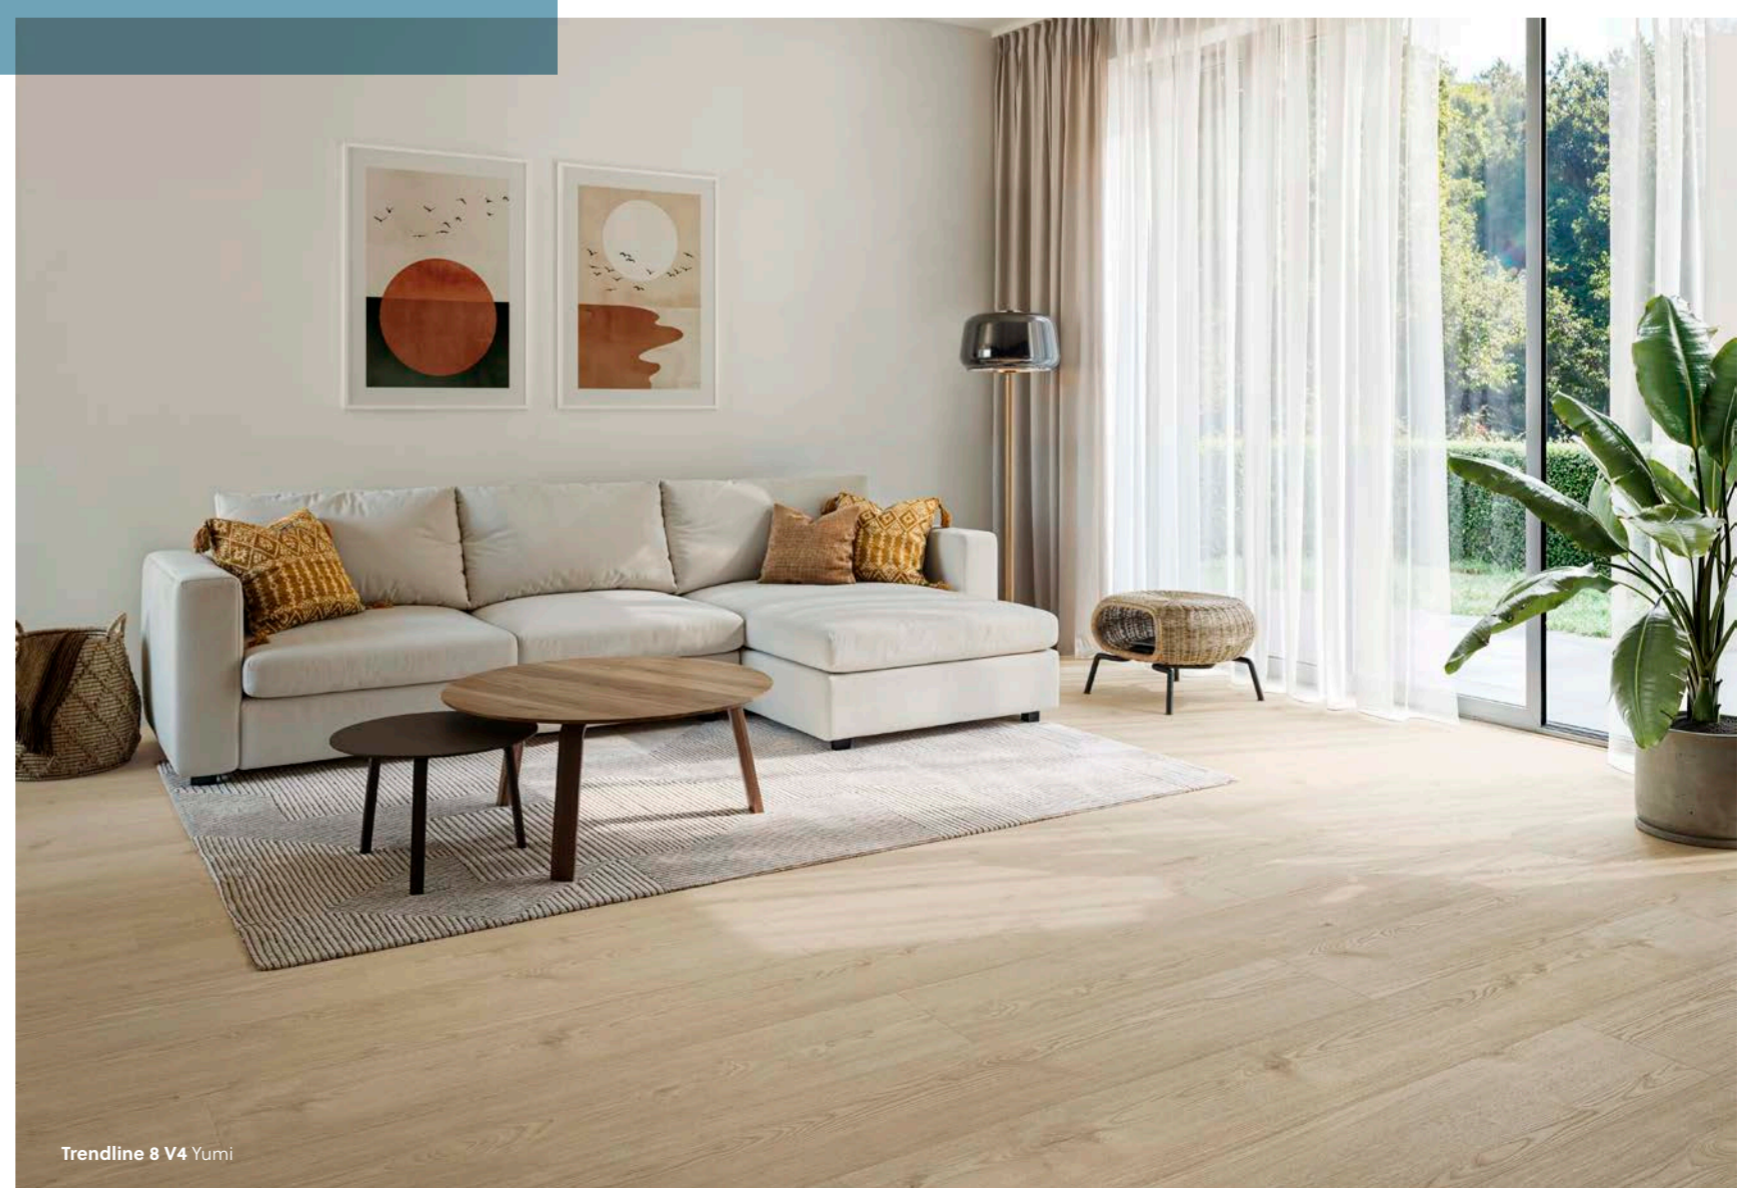

Longueur lame		accessoires assortis							
			standard 1288 mm		long 2038 mm							
			Largeur lame									
			Épaisseur lame									
			Collection									
			trendline 8. (U2S P2 E1 C2)	trendline 8 V4. (U2S P2 E1 C2)	trendline 8 XL.	Plinthe 60 2400 mm - en stock	Plinthe 80 2400 mm - sur commande	1/4 de rond 2400 mm - sur commande	Barre de jonction 1000 mm - sur commande 2400 mm - en stock	Barre de seuil 1000 mm - sur commande 2400 mm - en stock		
	Verdi	B6703	Chêne calme avec une finition cérusée		62003347	62003336	-	63001738	63000642	-	63002205 (1 m) 63001680 (2,4 m)	63002223 (1 m) 63001699 (2,4 m)
	Yumi	B9103	Châtaignier avec un veinage cathédrale prononcé		-	62003338	62003323	63003958	63003968	-	63003989 (1 m) 63003978 (2,4 m)	63004009 (1 m) 63003999 (2,4 m)
	Flori	B9405	Chêne premium doux sans nœuds		-	62003330	62003320	63003953	63003963	-	63003984 (1 m) 63003973 (2,4 m)	63004004 (1 m) 63003994 (2,4 m)
	Duni	B9406			-	62003329	62003319	63003952	63003962	-	63003983 (1 m) 63003972 (2,4 m)	63004003 (1 m) 63003993 (2,4 m)
	Liverpool	B7107	Chêne rustique et travaillé avec des traces de sciage		62003345	62003333	-	63001749	63000635	-	63002216 (1 m) 63001691 (2,4 m)	63002234 (1 m) 63001710 (2,4 m)
	Lily	B7005	Chêne vivant avec veinage contrasté		62003344	62003332	62003321	63003070	63003100	-	63003375 (1 m) 63003130 (2,4 m)	63003400 (1 m) 63003190 (2,4 m)
	Daisy	B7006			62003342	62003328	-	63003071	63003101	63003280	63003376 (1 m) 63003131 (2,4 m)	63003401 (1 m) 63003191 (2,4 m)
	Lumi	B9303	Chêne naturel avec de petits nœuds discrets		62003346	62003334	-	63003955	63003965	-	63003986 (1 m) 63003975 (2,4 m)	63004006 (1 m) 63003996 (2,4 m)
	Remy	B9305			-	62003335	-	63003956	63003966	-	63003987 (1 m) 63003976 (2,4 m)	63004007 (1 m) 63003997 (2,4 m)
	Auri	B9307			-	62003325	62003354	63003950	63003960	-	63003981 (1 m) 63003970 (2,4 m)	63004001 (1 m) 63003991 (2,4 m)
	Cassani	B9311			62003341	62003327	62003355	63003951	63003961	-	63003982 (1 m) 63003971 (2,4 m)	63004002 (1 m) 63003992 (2,4 m)
	Capri	B7222	Chêne expressif avec nœuds et fissures prononcés		62003340	62003326	-	63003075	63003105	-	63003380 (1 m) 63003135 (2,4 m)	63003405 (1 m) 63003195 (2,4 m)
	Vivi	B9205	Chêne vivant avec des nœuds naturels		62003348	62003337	62003322	63003957	63003967	-	63003988 (1 m) 63003977 (2,4 m)	63004008 (1 m) 63003998 (2,4 m)
	Amari	B9207			62003339	62003324	-	63003949	63003959	-	63003979 (1 m) 63003969 (2,4 m)	63004000 (1 m) 63003990 (2,4 m)
	Jovy	B9212			62003343	62003331	-	63003954	63003964	-	63003985 (1 m) 63003974 (2,4 m)	63004005 (1 m) 63003995 (2,4 m)