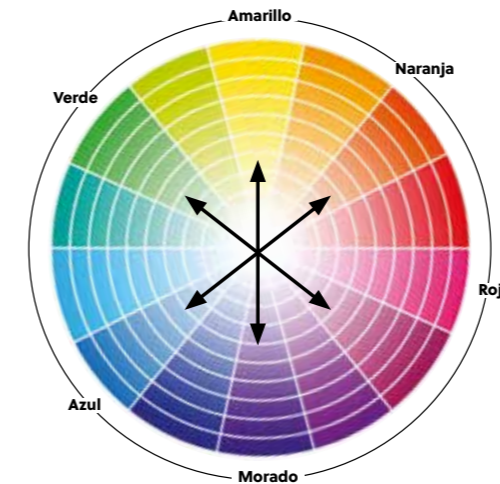

Elige el suelo adecuado.

Pon una nota de color en tu vida.

¿Sabías que ciertos colores pueden influir en tu estado de ánimo y productividad? Un **esquema de colores bien equilibrado** no solo **mejorará el aspecto de cualquier interior**: además, puede favorecer tu **bienestar general**. El tono que elijas para el suelo puede marcar una gran diferencia.

Elige los colores adecuados para tu hogar

¿Cómo puedes saber qué colores combinan mejor? Con **Harmony Lab** de BerryAlloc, te ayudaremos a elegir un suelo que se complemente con el interior de tu espacio. Esta herramienta ha **analizado diferentes colores junto con los matices de nuestros suelos** de múltiples maneras, generando así un método muy preciso para determinar las **combinaciones más compatibles**. Incluimos algunas explicaciones y reglas básicas que podrás llevar a la práctica sin problema para crear un interior bien equilibrado.

Consejo!

El carácter cromático funciona en ambos sentidos: si ya te has decidido por un suelo, puedes utilizarlo para determinar el **color de las paredes**. ¿Ya tienes en mente un esquema de color específico? Úsalo para **elegir tu suelo**.

Aunque el color de tu suelo puede parecer muy evidente a primera vista, hay un sinfín de matices sutiles que determinarán con qué colores queda mejor, en especial en el caso de los diseños de madera natural. Este **tono subyacente** es el **carácter cromático de tu suelo**.