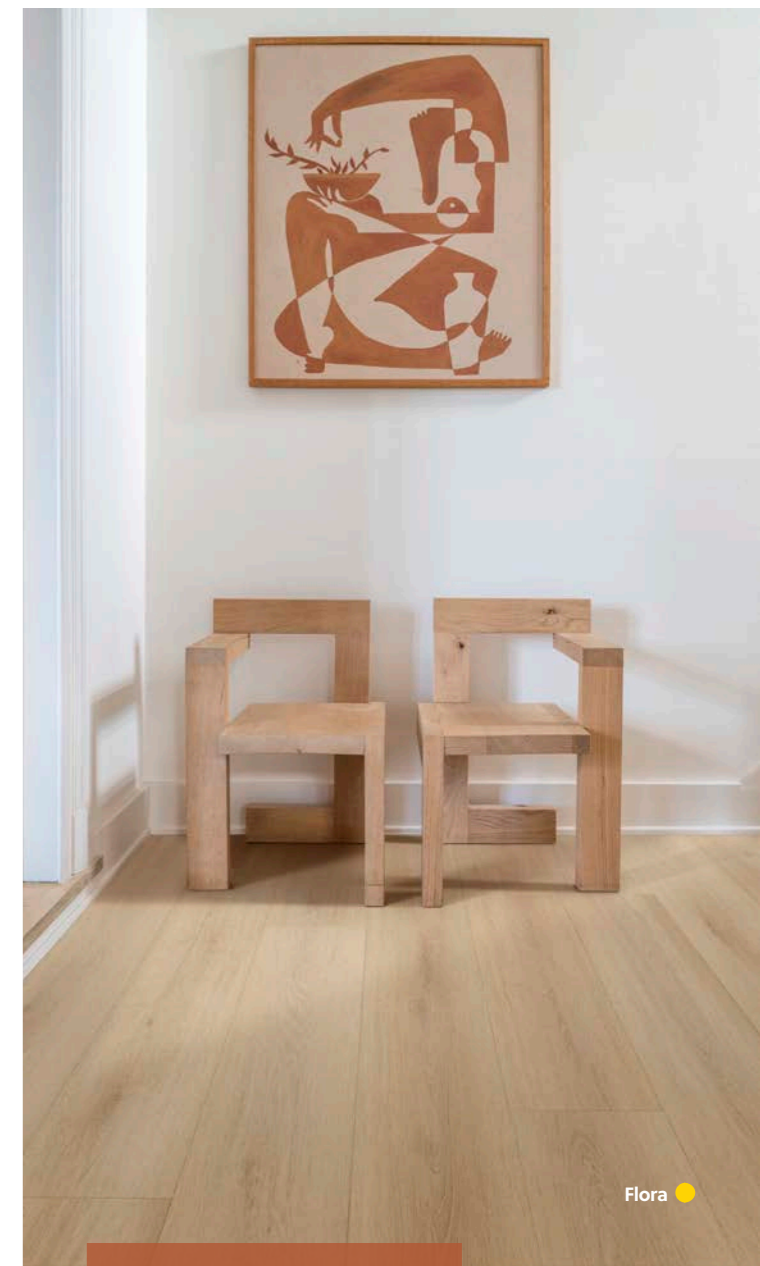

Montaż.

Właśnie wybrałeś swoją nową podłogę. I co teraz? Kolejny krok to dobór odpowiednich produktów, które poprowadzą Cię przez cały proces montażu i wykończenia. Dzięki nim uzyskasz efekt „wow” oraz maksymalny komfort użytkowania na lata.

Łatwość montażu

Podłogi Spirit Soul są dostępne w systemie Click lub Glue Down i zaprojektowane z myślą o prostym i sprawnym montażu. System zamków 5G, ceniony za trwałość i niezawodność, wykorzystuje technikę montażu pod kątem, która pozwala na szybkie i pewne połączenie desek charakterystycznym kliknięciem.

Idealne rozwiązanie do remontów

Wysoka jakość kolekcji Spirit Soul oraz wyjątkowa stabilność umożliwiają montaż sztywnych desek i płytek winylowych bezpośrednio na istniejących podłogach, takich jak płytki ceramiczne – bez widocznych śladów starej podłogi. To znaczna oszczędność czasu poświęconego na przygotowania i montaż oraz gwarancja jednolitej, stabilnej powierzchni.

Flora