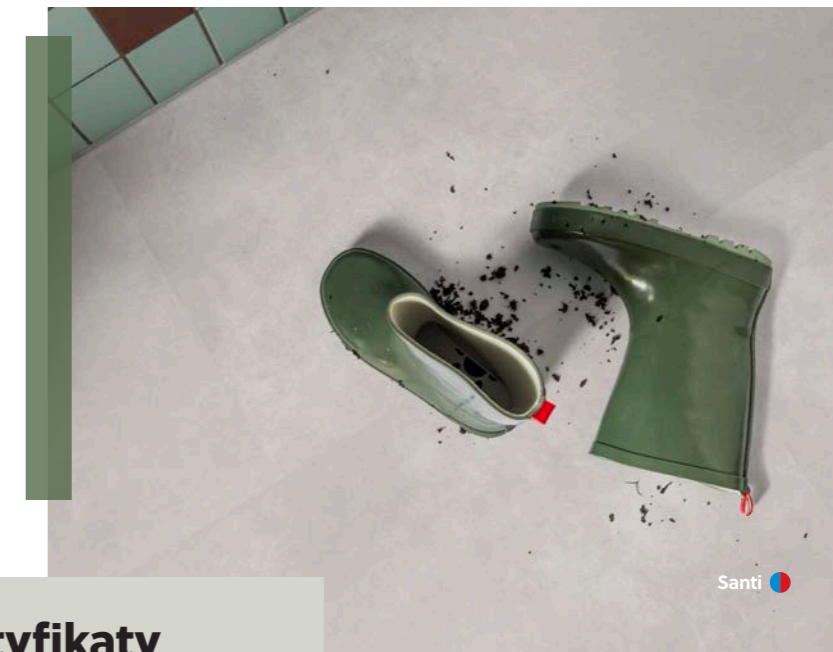

Nasze certyfikaty zrównoważonego rozwoju

Nasze winylowe deski i płytki mają szereg certyfikatów w zakresie zrównoważonego rozwoju. Odkryj je poniżej.

BREEAM INTERNATIONAL

Nasze winylowe deski i płytki uzyskują do 17 punktów BREEAM w pięciu różnych kategoriach.

Deklaracja Środowiskowa Produktu (EPD)

Dysponujemy EPD dla naszych winylowych desek i płytek, zgodnie z normami ISO 14025 i EN 15804.

Szczegółowe dane techniczne oraz więcej informacji znajdziesz na naszej stronie internetowej: www.berryalloc.com