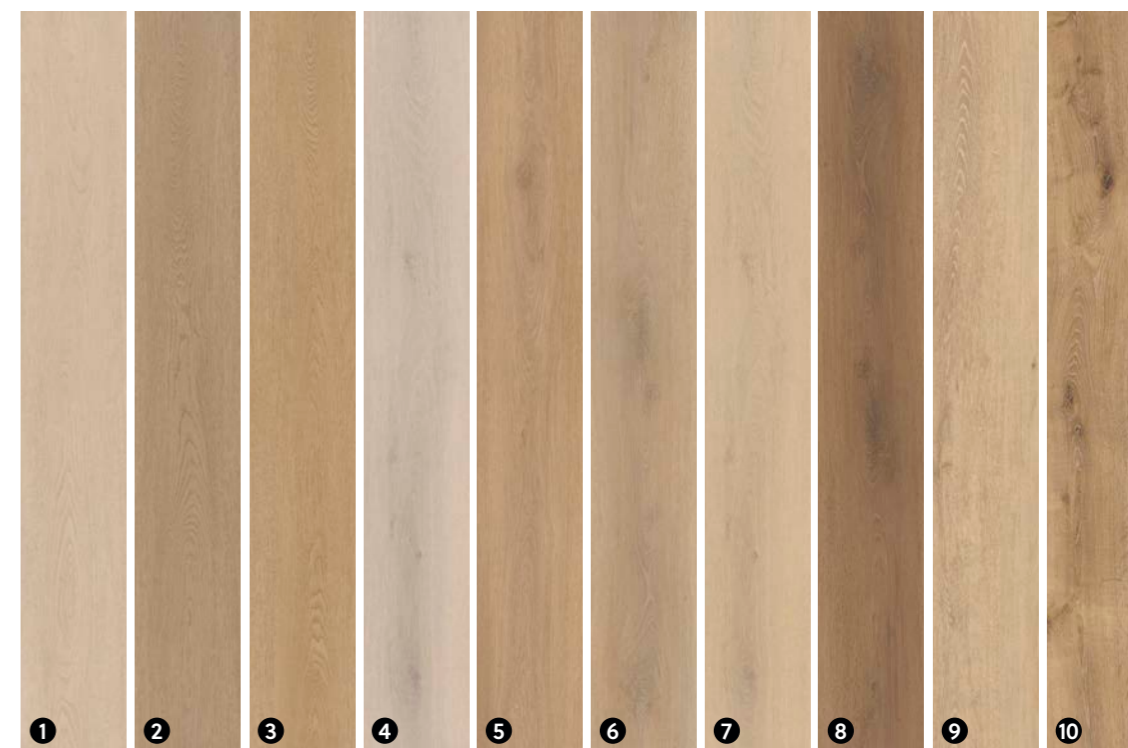

1. Luna Rigid click 55 60002369 Glue down 55 60002387 HB rigid click 55 60002405 HB glue down 55 60002409 CK* ● czerwony/żółty	4. Lara Rigid click 55 60002372 Glue down 55 60002390 CK* ●ioletowy/niebieski	8. Terra Rigid click 55 60002376 Glue down 55 60002394 CK* ● czerwony
2. Aria Rigid click 55 60002370 Glue down 55 60002388 HB rigid click 55 60002406 HB glue down 55 60002410 CK* ● czerwony	5. Jutta Rigid click 55 60002373 Glue down 55 60002391 CK* ● pomarańczowy/czerwony	9. Allegra Rigid click 55 60002377 Glue down 55 60002395 CK* ● żółty/pomarańczowy
3. Eliza Rigid click 55 60002371 Glue down 55 60002389 HB rigid click 55 60002407 HB glue down 55 60002411 CK* ● pomarańczowy	6. Stella Rigid click 55 60002374 Glue down 55 60002392 CK* ● żółty/czerwony	10. Rosetta Rigid click 55 60002378 Glue down 55 60002396 CK* ● pomarańczowy/czerwony
7. Flora Rigid click 55 60002375 Glue down 55 60002393 CK* ● żółty