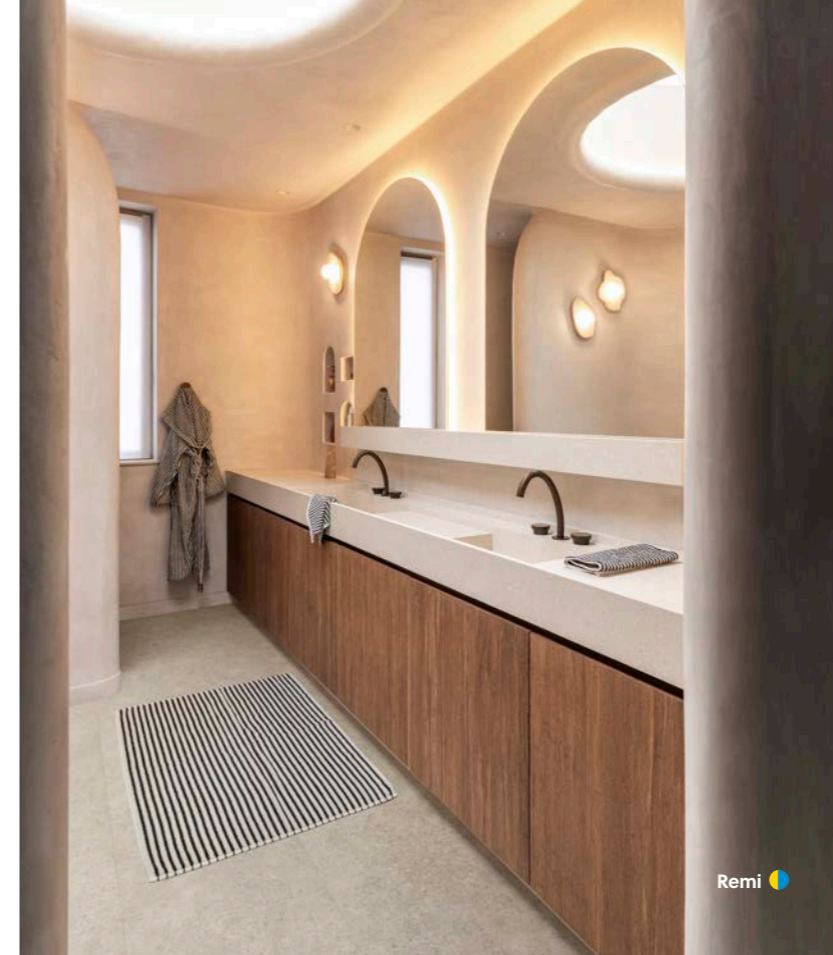

Odkryj kolekcję.

Kolekcja Spirit Soul obejmuje deski w rozmiarze XL oraz klasyczny wzór w jodełkę w **dziesięciu pięknych dekorach drewna**, a także płytki **dostępne w ośmiu nowoczesnych wzorach kamienia**.

Nasz zespół projektowy ciężko pracował, aby nadać tej kolekcji dodatkowy poziom autentyczności. **Ultramatowa powierzchnia** w połączeniu z wyspecjalizowaną teksturą Embossed in Register wiernie odwzorowuje rysunek słoików drewna oraz naturalne faktury kamienia. Efektem jest piękna podłoga, która łączy wyjątkowy wygląd z wszystkimi zaletami **luksusowych podłóg winylowych**.

Remi

płytki