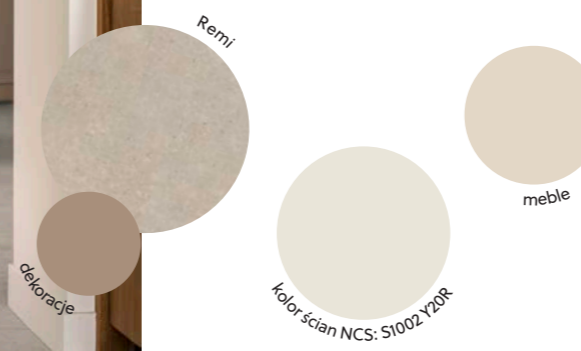

Odpowiednie kolory do Twojego wnętrza.

Mimo że kolor podłogi może wydawać się dość oczywisty na pierwszy rzut oka, to charakteryzuje się jednak całą warstwą subtelnych odcieni. Ten podstawowy odcień nosi nazwę typu kolorystycznego podłogi. **Harmony Lab** pomoże dopasować go do kolorystyki wnętrza. Masz już na myśli konkretną paletę kolorów? Na tej podstawie wybierz swoją podłogę. To chromatyczne koło kolorów pomoże Ci w podjęciu decyzji.

Sposób działania

Typ kolorystyczny naszych podłóg jest podzielony na 6 grup kolorystycznych:

- żółty
- pomarańczowy
- czerwony
- fioletowy
- niebieski
- zielony

Po zapoznaniu się z typem koloru, chromatyczne koło kolorów pomoże Ci w podejmowaniu decyzji.

Używanie **kontrastujących kolorów** oznacza stosowanie barw, które są bezpośrednim przeciwieństwem charakteru koloru podłogi na chromatycznym kole kolorów. Na przykład: jeśli Twoja podłoga ma żółty charakter, możesz go zrównoważyć fioletowymi elementami wnętrza.

Harmonijne kolory

Używanie **harmonijnych barw**, to stosowanie na kole kolorów takich, które mają tę samą barwę lub sąsiadują z kolorem charakteru podłogi. Przykładowo: jeśli podłoga ma niebieski charakter, oznacza to użycie odcieni niebieskiego, zielonego i fioletowego.